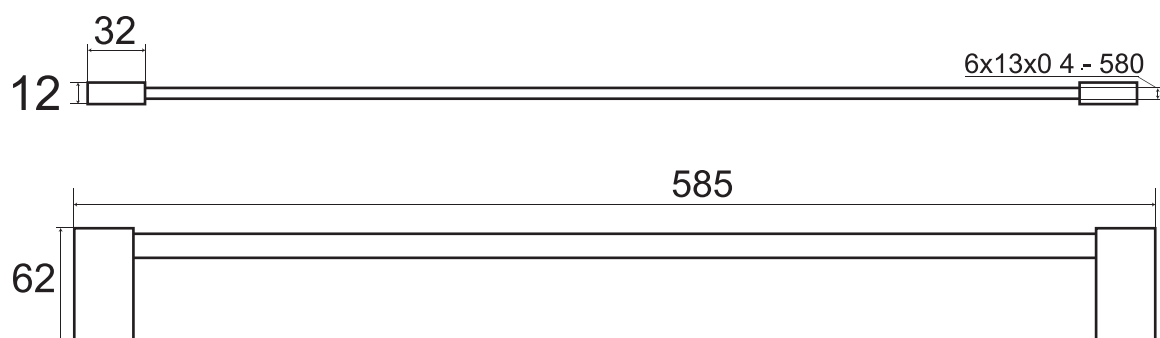

PAK TOALHEIRO 60CM LISBOA

332203002060

ESPECIFICAÇÕES TÉCNICAS

MATERIAL	Latão cromado
CARACTERÍSTICAS	Embalado em pack (Blister);
INCLUÍDO	Kit fixação (4 parafusos + 4 buchas)

Os produtos apresentados seguem especificações técnicas da AFJ.

As dimensões no desenho técnico são apresentadas em milímetros e meram ente indicativas.

Para instalação da peça devem ser consideradas as medidas retiradas da peça a ser aplicada.

Reservamos o direito de fazer alterações técnicas que permitam melhorar a funcionalidade dos nossos produtos sem aviso prévio.