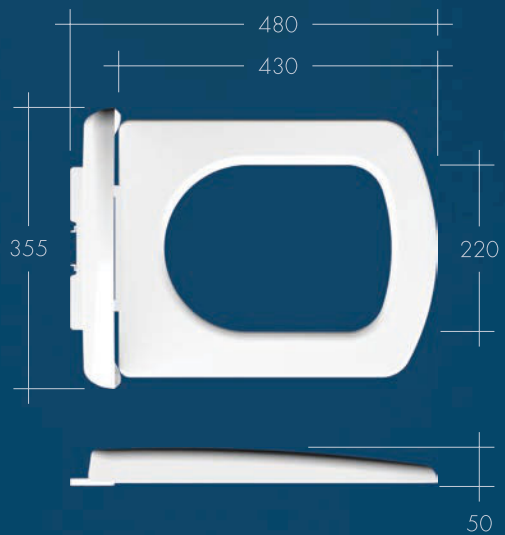

## ESTRUTURA SUPORTE **BIDÉ**

Ideal para louças suspensas em paredes de alvenaria ou gesso cartonado. Construída em aço lacado e apoios zincados reguláveis. Fixação de tubagem (1 água quente, 1 água fria e 1 saída), por abraçadeiras e espigões reguláveis em altura.

AUTOCLISMO **PULSAR/ PULSAR DUO**

AUTOCLISMO **PERLA DUO**

TAMPO SANITA **LOTUS**

TAMPO SANITA **VOLGA**

TAMPO SANITA **OPAL**

TAMPO SANITA **NILO**

SYON®

SYON®

TAMPO SANITA **SCALA**

TAMPO SANITA **LUA**

TAMPO **EUROPA**

TAMPO **MONTE BIANCO**

TAMPO **POPULAR**

SYON®

SYON®

SYON®