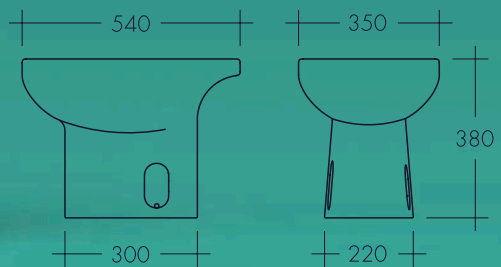

SANITA

BIDÉ

LAVATÓRIO

(*) imagens meramente ilustrativas
(***) monocomandos e válvulas não incluídos