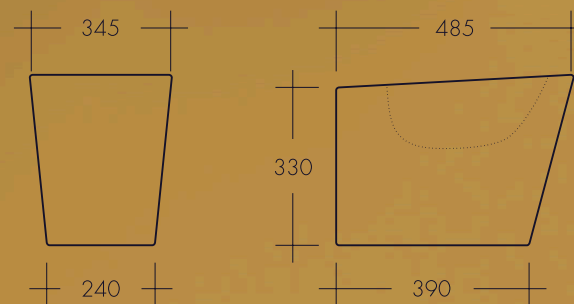

SANITA

BIDÉ ...

(*) imagens meramente ilustrativas