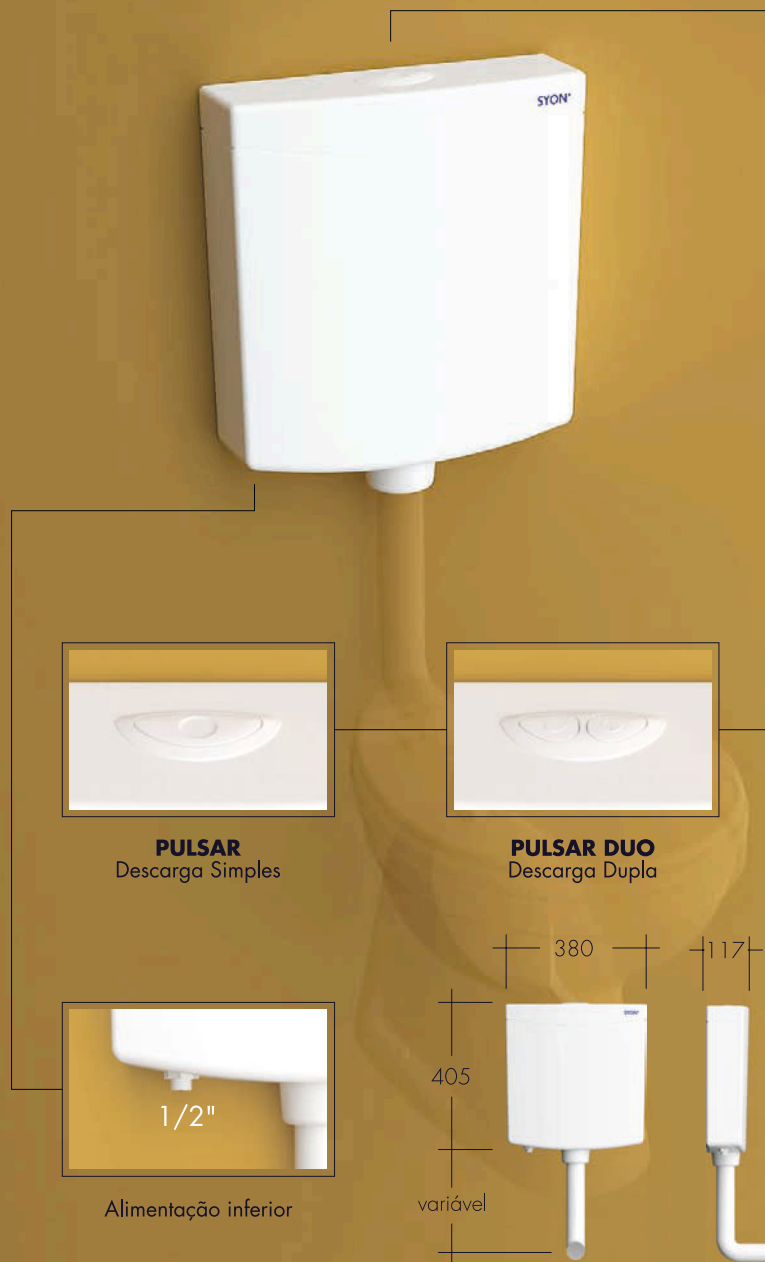

AUTOCLISMO **PULSAR/ PULSAR DUO**

AUTOCLISMO **PERLA DUO**