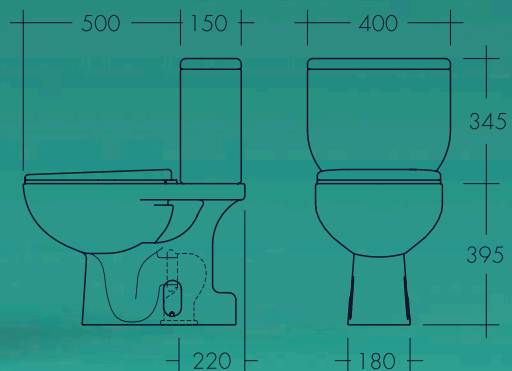

SANITA

BIDÉ

LAVATÓRIO

(*) imagens meramente ilustrativas
(***) monocomandos e válvulas não incluídos