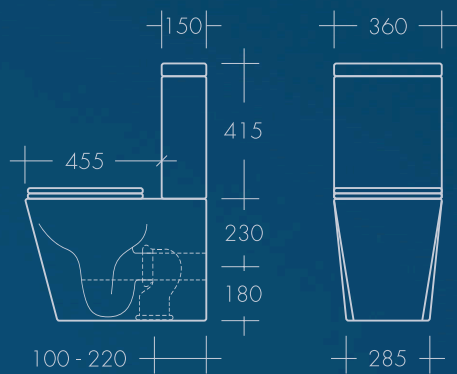

... SANITA

BIDÉ ...

(**) monocomandos e válvulas não incluídos