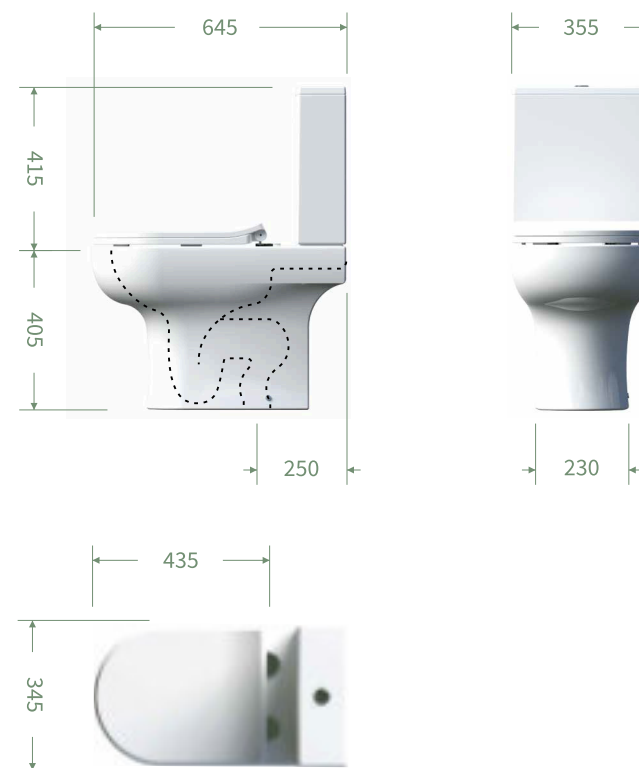

DUNA

imagens meramente ilustrativas

A sanita DUNA, de instalação no solo, combina um design elegante com uma funcionalidade eficaz. Construída num material resistente e brilhante, oferece boa durabilidade, fácil limpeza e uma higiene aprimorada graças à tecnologia RIMLESS. É uma boa opção estética, prática e sustentável para qualquer WC.

Sifão Vitrificado

Rimless

Easy Fix

Descarga Dupla

Limpeza Fácil

Soft Closing

Especificações:

- → **Material:** Vitreous China
- → **Cor:** Branco
- → Rimless, ausência de aro
- → Descarga vertical
- → Entrada e saída de água com vidro interno
- → Fixação semi-oculta
- → **Descargas:** 3 e 6 litros
- → Kit de fixação incluído
- → **Dimensões das caixas:**
  Sanita: 640x440x430mm
  Depósito: 485x380x325
- → **Peso bruto:** 42 kg
- → Tampo soft-close incluído
- → Mecanismo de descarga incluído
- → Torneira de autoclismo incluída

imagens meramente ilustrativas

SYON®