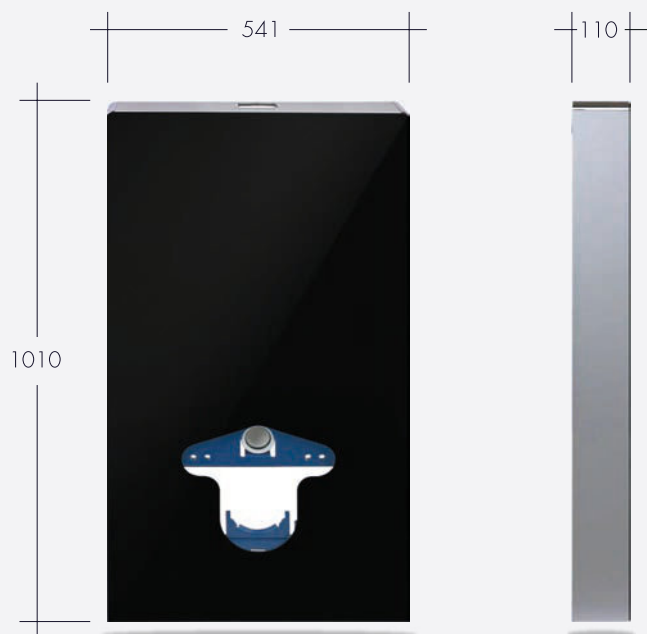

## NEPTUNO

## AUTOCLISMO VIDRO

SYON®

SYON®

Autoclismo em PP e vidro temperado branco ou preto de 10mm de espessura.

Estrutura interna em aço, com capacidade para 400 Kg.

Botão duplo para descarga de 3 ou 6 litros (capacidade máxima de 8 litros).

Instalação no exterior da parede.

(\*\*) imagens meramente ilustrativas  
(\*\*\*) sanitas não incluídas