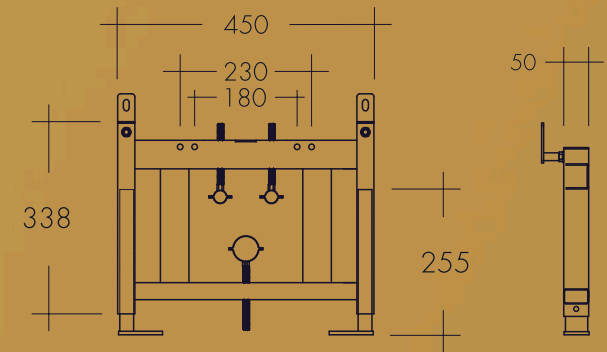

ESTRUTURA SUPORTE **BIDÉ**

Ideal para louças suspensas em paredes de alvenaria ou gesso cartonado. Construída em aço lacado e apoios zincados reguláveis. Fixação de tubagem (1 água quente, 1 água fria e 1 saída), por abraçadeiras e espigões reguláveis em altura.