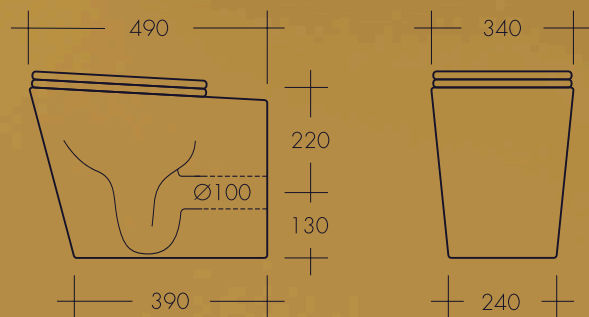

SANITA

BIDÉ ...

(*) imagens meramente ilustrativas