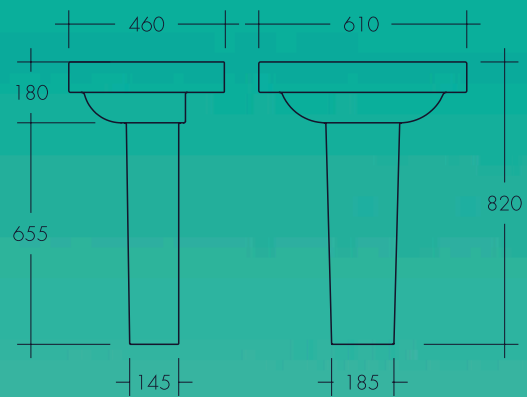

LAVATÓRIO

SANITA

SOFT CLOSING

BIDÉ