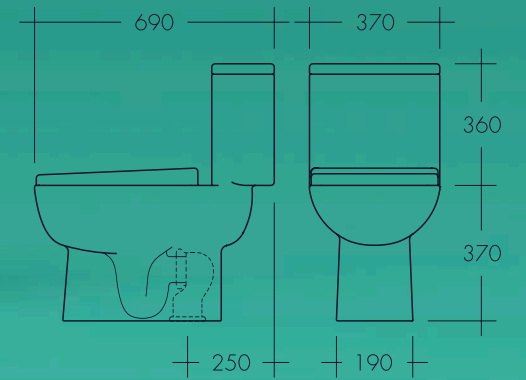

LAVATÓRIO

SANITA

SOFT CLOSING

BIDÉ