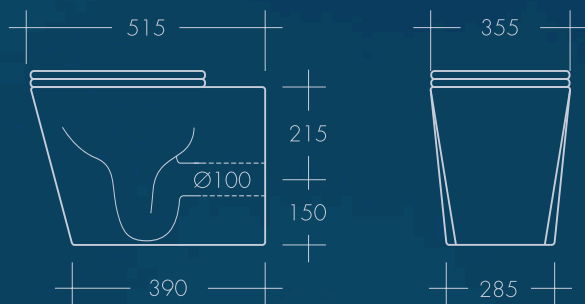

(*) imagens meramente ilustrativas

(**) monocomandos e válvulas não incluídos

... SANITA