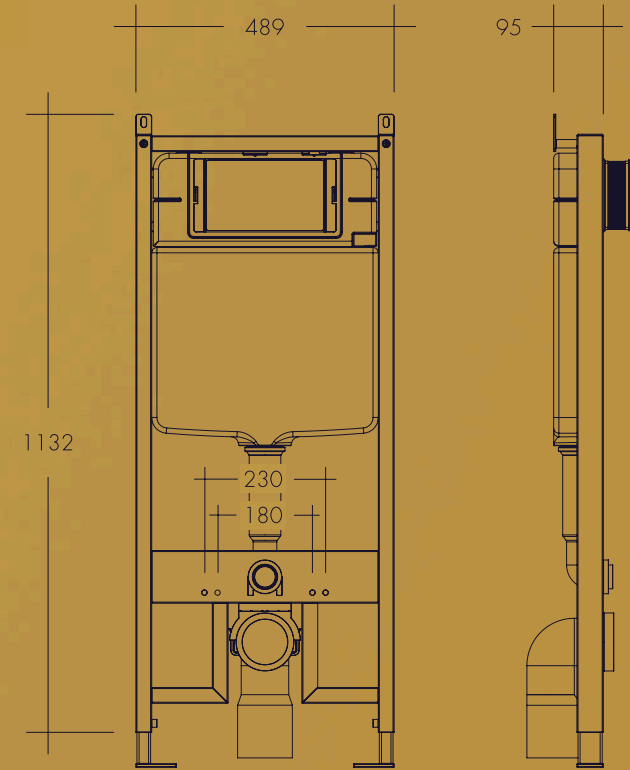

AUTOCLISMO INTERIOR **ARYA**

Autoclismo interior com duplo comando. Ideal para louças suspensas em paredes de alvenaria ou gesso cartonado. Inclui revestimento em esferovite (sistema de isolamento anti-condensação), emboque, acessórios, pés reguláveis em altura e tubos de ligação.

(*) comando de descarga vendido em separado

ESTRUTURA SUPORTE **BIDÉ**

Ideal para louças suspensas em paredes de alvenaria ou gesso cartonado. Construída em aço lacado e apoios zincados reguláveis. Fixação de tubagem (1 água quente, 1 água fria e 1 saída), por abraçadeiras e espigões reguláveis em altura.