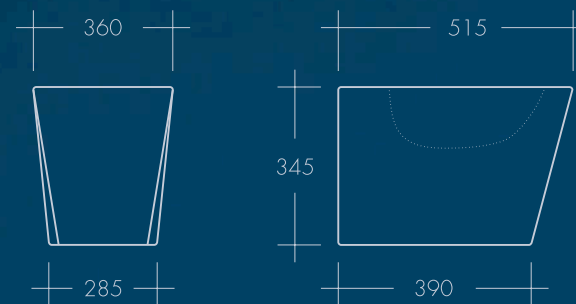

(*) imagens meramente ilustrativas

(**) monocomandos e válvulas não incluídos

... SANITA

BIDÉ ...