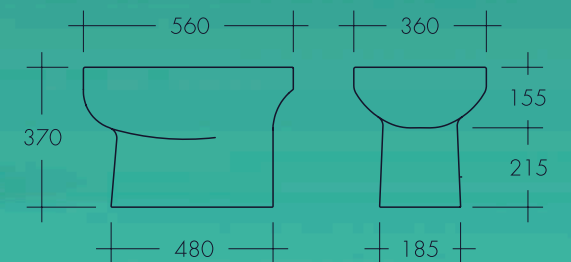

LAVATÓRIO

SANITA

SOFT CLOSING

BIDÉ