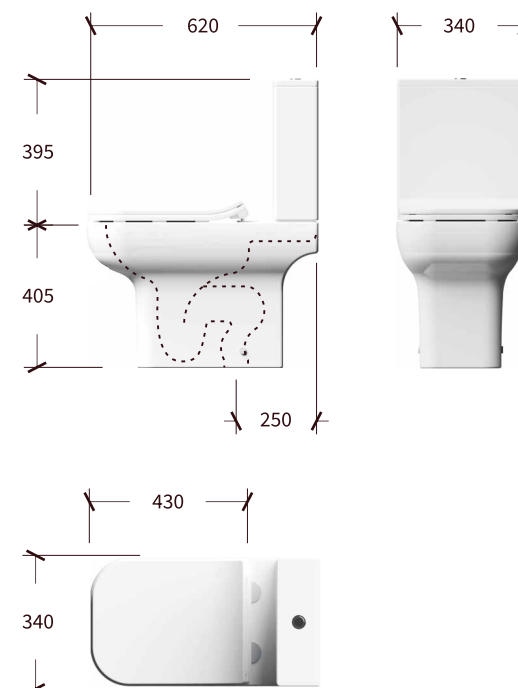

series

NERO

imagens meramente ilustrativas

Sifão Vitrificado

Descarga Dupla

Limpeza Fácil

Soft Closing

Rimless

Easy Fix

SYON®

A sanita **NERO**, de instalação no chão, combina um design elegante com uma funcionalidade eficaz. Construída num material resistente e brilhante, oferece boa durabilidade, fácil limpeza e uma higiene aprimorada, graças à tecnologia RIMLESS. É uma boa opção estética, prática e sustentável para qualquer WC.

ESPECIFICAÇÕES:

- **Material:** Vitreous China;
- **Cor:** Branco;
- Rimless, ausência de aro;
- Descarga vertical;
- Entrada e saída de água com vidrado interno;
- Fixação semi-oculta;
- Descargas: 3 a 6 litros;
- Kit de fixação incluído;
- **Dimensões das caixas:**
Sanita: 64x44x43mm;
Depósito: 48x38x32mm;
- **Peso bruto:** 42Kg;
- Tampo soft-close incluído;
- Mecanismo de descarga incluído;
- Torneira de autoclismo incluída.