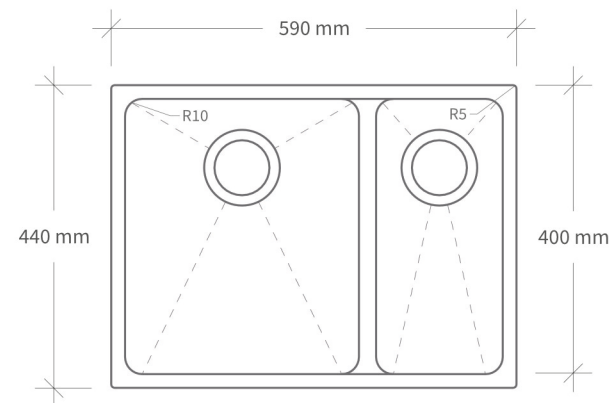

Quantidade  1

**INFERIOR
RECT. 54 1P**

540 x 440 x 200 mm

Quantidade  1

**INFERIOR
QDR. 44 1P**

440 x 440 x 200 mm

**INFERIOR
RECT. 49 1P**

490 x 440 x 200 mm

**INFERIOR
RECT. 54 1P**

540 x 440 x 200 mm

INFERIOR RECT. 59 1P 1/2

590 x 440 x 200 mm

Quantidade  1

INFERIOR UNDER 2P

745 x 440 x 190 mm

Quantidade  1

INFERIOR RECT. 59 1P 1/2

590 x 440 x 200 mm

INFERIOR UNDER 2P

745 x 440 x 190 mm

ENCASTRAR

PIO QUADRADO

a) 480 x 480 x 180 mm
b) 380 x 380 x 160 mm

a) Quantidade  15

DIMENSOES

PIO QUADRADO

a) 480 x 480 x 180 mm
b) 380 x 380 x 160 mm

PIO REDONDO

450 x 450 x 180 mm

PIO REDONDO

490 x 490 x 180 mm

SEMI-DUETO