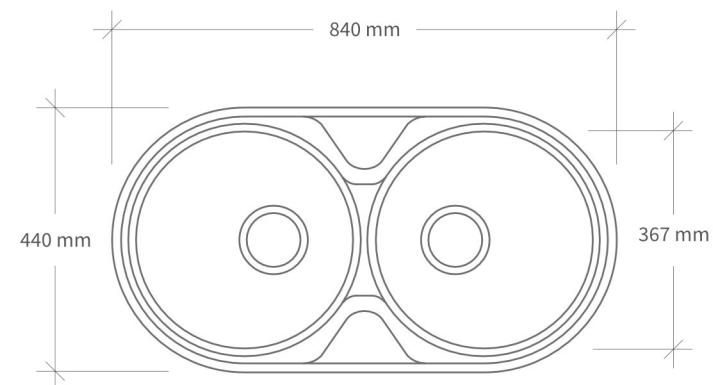

b) Quantidade  30

PIO REDONDO

450 x 450 x 180 mm

Quantidade  10

PIO REDONDO

490 x 490 x 180 mm

Quantidade  12

(*) imagens meramente ilustrativas

DIMENSOES

PIO QUADRADO

a) 480 x 480 x 180 mm
b) 380 x 380 x 160 mm

PIO REDONDO

450 x 450 x 180 mm

PIO REDONDO

490 x 490 x 180 mm

SEMI-DUETO

840 x 440 x 180 mm

Quantidade  10

DUETO

840 x 440 x 180 mm

Quantidade  5

SEMI-DUETO

840 x 440 x 180 mm

DUETO

840 x 440 x 180 mm

SCOUT B 1P 1E

450 x 510 x 200 (mm)

Quantidade  10

SMART B 1P 1E

1000 x 500 x 200 (mm)

Quantidade  10

MODULAR 2P 1E