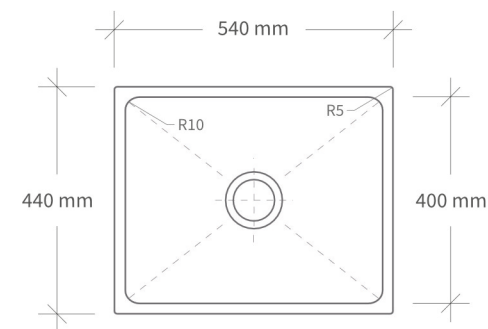

540 x 440 mm

EDGE 74

740 x 440 mm

**INFERIOR
QDR. 44 1P**

440 x 440 x 200 mm

Quantidade  1

**INFERIOR
RECT. 49 1P**

490 x 440 x 200 mm

Quantidade  1

**INFERIOR
RECT. 54 1P**

540 x 440 x 200 mm

Quantidade  1

**INFERIOR
QDR. 44 1P**

440 x 440 x 200 mm

**INFERIOR
RECT. 49 1P**

490 x 440 x 200 mm

**INFERIOR
RECT. 54 1P**

540 x 440 x 200 mm

INFERIOR RECT. 59 1P 1/2

590 x 440 x 200 mm

Quantidade  1

INFERIOR UNDER 2P

745 x 440 x 190 mm

Quantidade  1

DIMENSOES

PIO QUADRADO

a) 480 x 480 x 180 mm
b) 380 x 380 x 160 mm

PIO REDONDO

450 x 450 x 180 mm

PIO REDONDO

490 x 490 x 180 mm

SEMI-DUETO