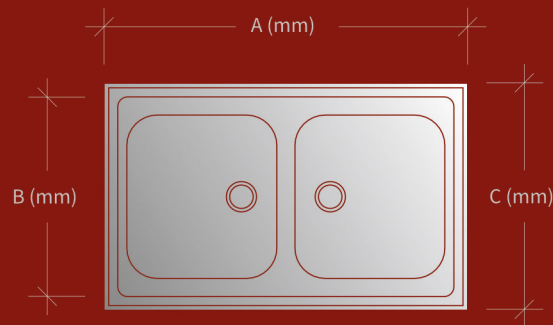

2P

(A)800 x (B)450 x (C)500

Quantidade 1