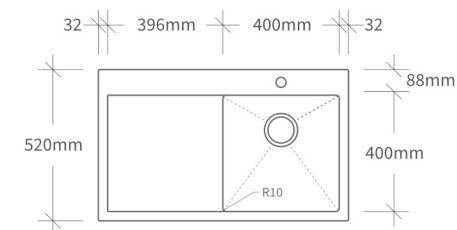

510 x 510 x 200 (mm)

Quantid.

**RECT. 86
1PIE (Dir.)**

860 x 520 x 200 (mm)

(*) disponível em versão Esquerda.

Quantid.

**RECT. 100
1PIE (Dir.)**

1000 x 520 x 200 (mm)

(*) disponível em versão Esquerda

Quantid.

**RECT. 120
2PIE (Dir.)**

1200 x 520 x 200 (mm)

(*) disponível em versão Esquerda

Quantid.

QUADR. 51 1P

510 x 510 x 200 (mm)

(*) disponível em versão Esquerda.

**RECT. 86
1PIE (Dir.)**

860 x 520 x 200 (mm)

(*) disponível em versão Esquerda.

**RECT. 100
1PIE (Dir.)**

1000 x 520 x 200 (mm)

(*) disponível em versão Esquerda.

**RECT. 120
2PIE (Dir.)**

DIMENSOES

PIO QUADRADO

a) 480 x 480 x 180 mm
b) 380 x 380 x 160 mm

PIO REDONDO

450 x 450 x 180 mm

PIO REDONDO

490 x 490 x 180 mm

SEMI-DUETO