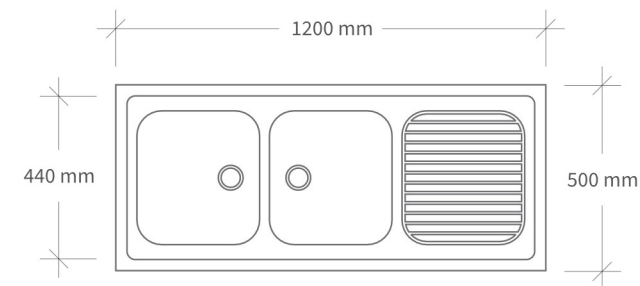

510 x 510 x 200 (mm)

Quantid.

**RECT. 86
1PIE (Dir.)**

860 x 520 x 200 (mm)

(*) disponível em versão Esquerda.

Quantid.

**RECT. 100
1PIE (Dir.)**

1000 x 520 x 200 (mm)

DIMENSOES

PIO QUADRADO

a) 480 x 480 x 180 mm
b) 380 x 380 x 160 mm

PIO REDONDO

450 x 450 x 180 mm

PIO REDONDO

490 x 490 x 180 mm

SEMI-DUETO

840 x 440 x 180 mm

SCOUT B 1P 1E

450 x 510 x 200 (mm)

Quantidade  10

SMART B 1P 1E

1000 x 500 x 200 (mm)

Quantidade  10

MODULAR 2P 1E

750 x 510 x 200 (mm)

Quantidade  5

SCOUT B 1P 1E

450 x 510 x 200 (mm)

SMART B 1P 1E

1000 x 500 x 200 (mm)

MODULAR 2P 1E

750 x 510 x 200 (mm)