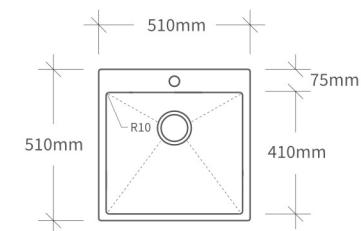

510 x 510 x 200 (mm)

Quantid.

**RECT. 86
1PIE (Dir.)**

860 x 520 x 200 (mm)

(*) disponível em versão Esquerda.

Quantid.

**RECT. 100
1PIE (Dir.)**

1000 x 520 x 200 (mm)

(*) disponível em versão Esquerda

Quantid.

**RECT. 120
2PIE (Dir.)**

1200 x 520 x 200 (mm)

(*) disponível em versão Esquerda

Quantid.

QUADR. 51 1P

510 x 510 x 200 (mm)

(*) disponível em versão Esquerda.

**RECT. 86
1PIE (Dir.)**

860 x 520 x 200 (mm)

(*) disponível em versão Esquerda.

**RECT. 100
1PIE (Dir.)**

1000 x 520 x 200 (mm)

(*) disponível em versão Esquerda.

**RECT. 120
2PIE (Dir.)**

DIMENSOES

PIO QUADRADO

a) 480 x 480 x 180 mm
b) 380 x 380 x 160 mm

PIO REDONDO

450 x 450 x 180 mm

PIO REDONDO

490 x 490 x 180 mm

SEMI-DUETO