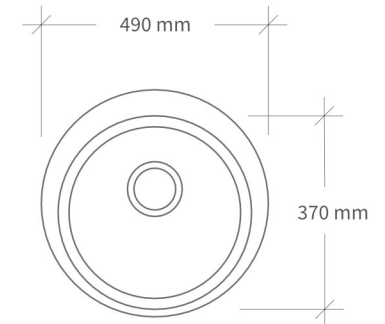

**INFERIOR
RECT. 54 1P**

540 x 440 x 200 mm

INFERIOR RECT. 59 1P 1/2

590 x 440 x 200 mm

Quantidade  1

INFERIOR UNDER 2P

745 x 440 x 190 mm

Quantidade  1

b) Quantidade  30

PIO REDONDO

450 x 450 x 180 mm

Quantidade  10

PIO REDONDO

490 x 490 x 180 mm

Quantidade  12

(*) imagens meramente ilustrativas

DIMENSOES

PIO QUADRADO

a) 480 x 480 x 180 mm
b) 380 x 380 x 160 mm

PIO REDONDO

450 x 450 x 180 mm

PIO REDONDO

490 x 490 x 180 mm

SEMI-DUETO

840 x 440 x 180 mm

Quantidade  10

DUETO

840 x 440 x 180 mm

Quantidade  5

SEMI-DUETO

840 x 440 x 180 mm

DUETO