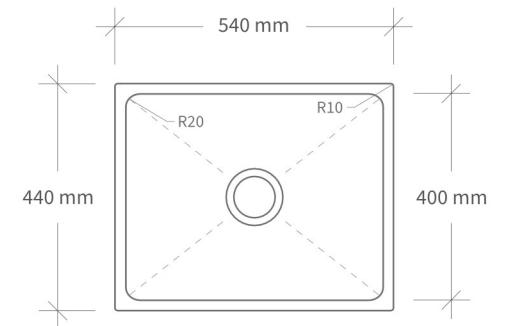

510 x 510 x 200 (mm)

Quantid.

**RECT. 86
1PIE (Dir.)**

860 x 520 x 200 (mm)

(*) disponível em versão Esquerda.

Quantid.

**RECT. 100
1PIE (Dir.)**

1000 x 520 x 200 (mm)

1200 x 520 x 200 (mm)

(*) disponível em versão Esquerda.

INFERIOR

EDGE 44

440 x 440 mm

Quantidade  5

EDGE 54

540 x 440 mm

Quantidade  5

EDGE 74

740 x 440 mm

Quantidade  3

DIMENSOES

EDGE 44

440 x 440 mm

EDGE 54

540 x 440 mm

EDGE 74

740 x 440 mm

**INFERIOR
QDR. 44 1P**

440 x 440 x 200 mm

Quantidade  1

**INFERIOR
RECT. 49 1P**

490 x 440 x 200 mm