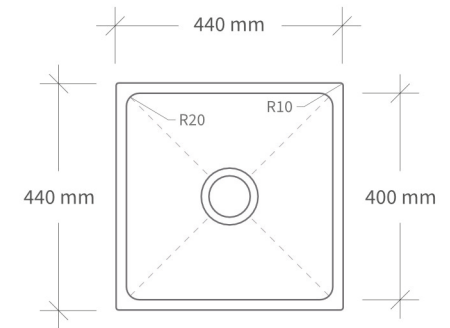

510 x 510 x 200 (mm)

Quantid.

**RECT. 86
1PIE (Dir.)**

860 x 520 x 200 (mm)

(*) disponível em versão Esquerda.

Quantid.

**RECT. 100
1PIE (Dir.)**

1000 x 520 x 200 (mm)

1200 x 520 x 200 (mm)

(*) disponível em versão Esquerda.

INFERIOR

EDGE 44

440 x 440 mm

Quantidade  5

EDGE 54

540 x 440 mm

Quantidade  5

EDGE 74

740 x 440 mm

Quantidade  3

DIMENSOES

EDGE 44

440 x 440 mm

EDGE 54

540 x 440 mm

EDGE 74

740 x 440 mm

**INFERIOR
QDR. 44 1P**

440 x 440 x 200 mm

Quantidade  1

**INFERIOR
RECT. 49 1P**

490 x 440 x 200 mm