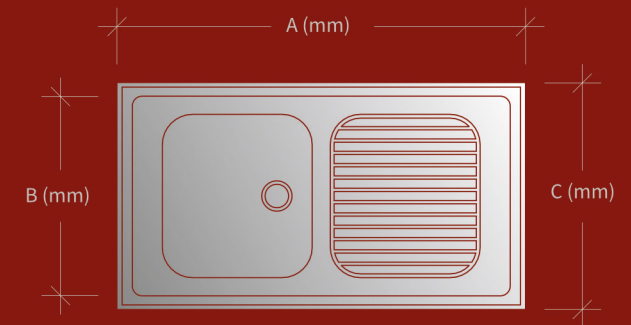

750 x 510 x 200 (mm)

Quantidade  5

SCOUT B 1P 1E

450 x 510 x 200 (mm)

SMART B 1P 1E

1000 x 500 x 200 (mm)

MODULAR 2P 1E

750 x 510 x 200 (mm)

1P

(A)440 x (B)390 x (C)440

Quantidade  1

1P 1E

(A)900 x (B)450 x (C)500
(A)900 x (B)550 x (C)600

Quantidade  1

2P

(A)800 x (B)450 x (C)500