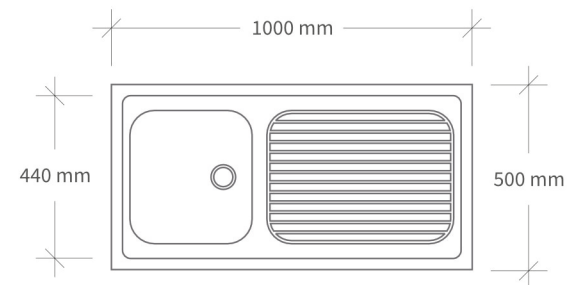

DIMENSOES

PIO QUADRADO

a) 480 x 480 x 180 mm
b) 380 x 380 x 160 mm

PIO REDONDO

450 x 450 x 180 mm

PIO REDONDO

490 x 490 x 180 mm

SEMI-DUETO

840 x 440 x 180 mm

SCOUT B 1P 1E

450 x 510 x 200 (mm)

Quantidade  10

SMART B 1P 1E

1000 x 500 x 200 (mm)

Quantidade  10

MODULAR 2P 1E

750 x 510 x 200 (mm)

Quantidade  5

SCOUT B 1P 1E

450 x 510 x 200 (mm)

SMART B 1P 1E

1000 x 500 x 200 (mm)

MODULAR 2P 1E

750 x 510 x 200 (mm)