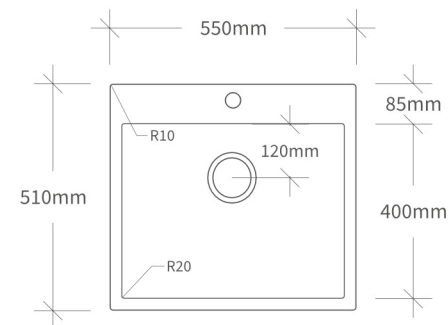

VOLT 55

550 x 510 x 200 (mm)