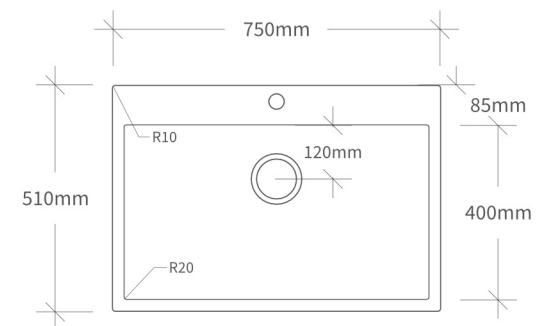

VOLT 75

750 x 510 x 200 (mm)