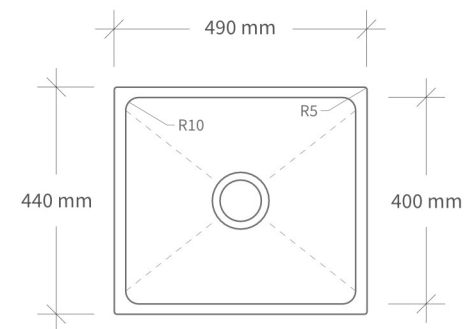

540 x 440 mm

EDGE 74

740 x 440 mm

**INFERIOR
QDR. 44 1P**

440 x 440 x 200 mm

Quantidade  1

**INFERIOR
RECT. 49 1P**

490 x 440 x 200 mm

Quantidade  1

**INFERIOR
RECT. 54 1P**

540 x 440 x 200 mm

Quantidade  1

**INFERIOR
QDR. 44 1P**

440 x 440 x 200 mm

**INFERIOR
RECT. 49 1P**

490 x 440 x 200 mm

**INFERIOR
RECT. 54 1P**

540 x 440 x 200 mm

INFERIOR RECT. 59 1P 1/2

590 x 440 x 200 mm

Quantidade  1

INFERIOR UNDER 2P

745 x 440 x 190 mm

Quantidade  1

DIMENSOES

PIO QUADRADO

a) 480 x 480 x 180 mm
b) 380 x 380 x 160 mm

PIO REDONDO

450 x 450 x 180 mm

PIO REDONDO

490 x 490 x 180 mm

SEMI-DUETO