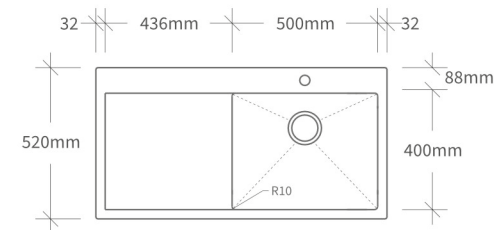

510 x 510 x 200 (mm)

Quantid.

**RECT. 86
1PIE (Dir.)**

860 x 520 x 200 (mm)

(*) disponível em versão Esquerda.

Quantid.

**RECT. 100
1PIE (Dir.)**

1000 x 520 x 200 (mm)

(*) disponível em versão Esquerda

Quantid.

**RECT. 120
2PIE (Dir.)**

1200 x 520 x 200 (mm)

(*) disponível em versão Esquerda

Quantid.

QUADR. 51 1P

510 x 510 x 200 (mm)

(*) disponível em versão Esquerda.

**RECT. 86
1PIE (Dir.)**

860 x 520 x 200 (mm)

(*) disponível em versão Esquerda.

**RECT. 100
1PIE (Dir.)**

1000 x 520 x 200 (mm)

(*) disponível em versão Esquerda.

**RECT. 120
2PIE (Dir.)**

1200 x 520 x 200 (mm)

(*) disponível em versão Esquerda.

INFERIOR

EDGE 44

440 x 440 mm

Quantidade  5

EDGE 54

540 x 440 mm