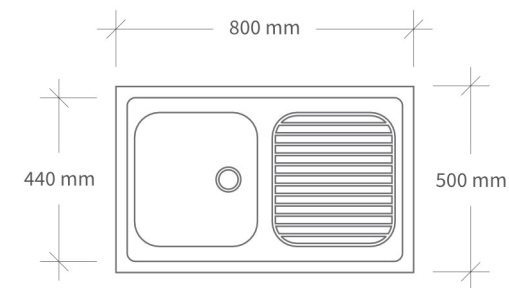

DIMENSOES

PIO QUADRADO

a) 480 x 480 x 180 mm
b) 380 x 380 x 160 mm

PIO REDONDO

450 x 450 x 180 mm

PIO REDONDO

490 x 490 x 180 mm

SEMI-DUETO

840 x 440 x 180 mm

Quantidade  10

DUETO

840 x 440 x 180 mm

Quantidade  5

SEMI-DUETO

840 x 440 x 180 mm

DUETO

840 x 440 x 180 mm

SCOUT B 1P 1E

450 x 510 x 200 (mm)

Quantidade  10

SMART B 1P 1E

1000 x 500 x 200 (mm)

Quantidade  10

MODULAR 2P 1E

750 x 510 x 200 (mm)

Quantidade  5

SCOUT B 1P 1E

450 x 510 x 200 (mm)

SMART B 1P 1E

1000 x 500 x 200 (mm)

MODULAR 2P 1E

750 x 510 x 200 (mm)