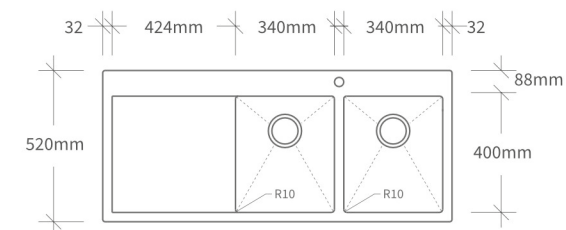

510 x 510 x 200 (mm)

Quantid.

**RECT. 86
1PIE (Dir.)**

860 x 520 x 200 (mm)

(*) disponível em versão Esquerda.

Quantid.

**RECT. 100
1PIE (Dir.)**

1000 x 520 x 200 (mm)

(*) disponível em versão Esquerda

Quantid.

**RECT. 120
2PIE (Dir.)**

1200 x 520 x 200 (mm)

(*) disponível em versão Esquerda

Quantid.

QUADR. 51 1P

510 x 510 x 200 (mm)

(*) disponível em versão Esquerda.

**RECT. 86
1PIE (Dir.)**

860 x 520 x 200 (mm)

(*) disponível em versão Esquerda.

**RECT. 100
1PIE (Dir.)**

1000 x 520 x 200 (mm)

(*) disponível em versão Esquerda.

**RECT. 120
2PIE (Dir.)**

1200 x 520 x 200 (mm)

(*) disponível em versão Esquerda.

INFERIOR

EDGE 44

440 x 440 mm

Quantidade  5

EDGE 54

540 x 440 mm