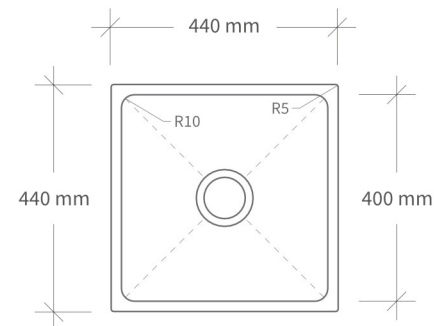

540 x 440 mm

EDGE 74

740 x 440 mm

**INFERIOR
QDR. 44 1P**

440 x 440 x 200 mm

Quantidade  1

**INFERIOR
RECT. 49 1P**

490 x 440 x 200 mm

Quantidade  1

**INFERIOR
RECT. 54 1P**

540 x 440 x 200 mm

Quantidade  1

**INFERIOR
QDR. 44 1P**

440 x 440 x 200 mm

**INFERIOR
RECT. 49 1P**

490 x 440 x 200 mm

**INFERIOR
RECT. 54 1P**

540 x 440 x 200 mm

INFERIOR RECT. 59 1P 1/2

590 x 440 x 200 mm

Quantidade  1

INFERIOR UNDER 2P

745 x 440 x 190 mm

Quantidade  1

DIMENSOES

PIO QUADRADO

a) 480 x 480 x 180 mm
b) 380 x 380 x 160 mm

PIO REDONDO

450 x 450 x 180 mm

PIO REDONDO

490 x 490 x 180 mm

SEMI-DUETO