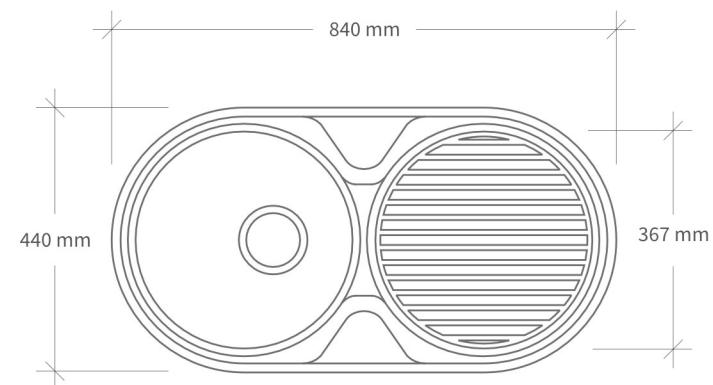

b) Quantidade  30

PIO REDONDO

450 x 450 x 180 mm

Quantidade  10

PIO REDONDO

490 x 490 x 180 mm

Quantidade  12

(*) imagens meramente ilustrativas

DIMENSOES

PIO QUADRADO

a) 480 x 480 x 180 mm
b) 380 x 380 x 160 mm

PIO REDONDO

450 x 450 x 180 mm

PIO REDONDO

490 x 490 x 180 mm

SEMI-DUETO

840 x 440 x 180 mm

Quantidade  10

DUETO

840 x 440 x 180 mm

Quantidade  5

SEMI-DUETO

840 x 440 x 180 mm

DUETO

840 x 440 x 180 mm

SCOUT B 1P 1E

450 x 510 x 200 (mm)

Quantidade  10

SMART B 1P 1E

1000 x 500 x 200 (mm)

Quantidade  10

MODULAR 2P 1E