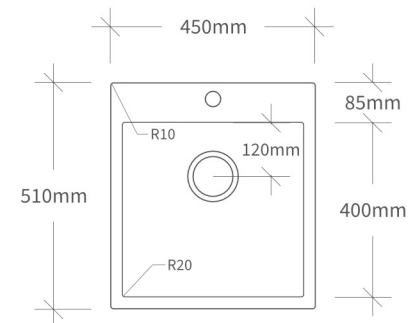

VOLT 45

450 x 510 x 200 (mm)