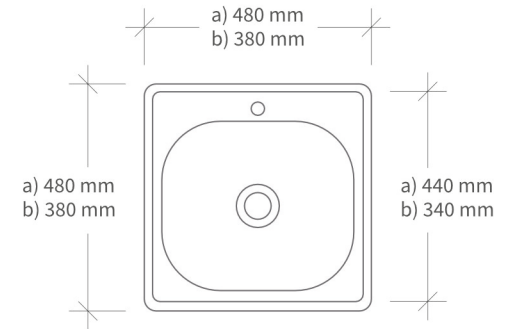

**INFERIOR
RECT. 54 1P**

540 x 440 x 200 mm

INFERIOR RECT. 59 1P 1/2

590 x 440 x 200 mm

Quantidade  1

INFERIOR UNDER 2P

745 x 440 x 190 mm

Quantidade  1

INFERIOR RECT. 59 1P 1/2

590 x 440 x 200 mm

INFERIOR UNDER 2P

745 x 440 x 190 mm

ENCASTRAR

PIO QUADRADO

a) 480 x 480 x 180 mm
b) 380 x 380 x 160 mm

a) Quantidade  15

b) Quantidade  30

PIO REDONDO

450 x 450 x 180 mm

Quantidade  10

PIO REDONDO

490 x 490 x 180 mm

Quantidade  12

(*) imagens meramente ilustrativas

DIMENSOES

PIO QUADRADO

a) 480 x 480 x 180 mm
b) 380 x 380 x 160 mm

PIO REDONDO

450 x 450 x 180 mm

PIO REDONDO

490 x 490 x 180 mm

SEMI-DUETO