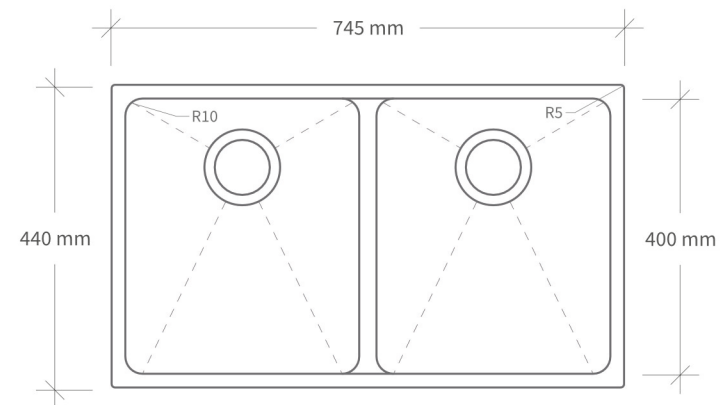

Quantidade  1

**INFERIOR
RECT. 54 1P**

540 x 440 x 200 mm

Quantidade  1

**INFERIOR
QDR. 44 1P**

440 x 440 x 200 mm

**INFERIOR
RECT. 49 1P**

490 x 440 x 200 mm

**INFERIOR
RECT. 54 1P**

540 x 440 x 200 mm

INFERIOR RECT. 59 1P 1/2

590 x 440 x 200 mm

Quantidade  1

INFERIOR UNDER 2P

745 x 440 x 190 mm

Quantidade  1

INFERIOR RECT. 59 1P 1/2

590 x 440 x 200 mm

INFERIOR UNDER 2P

745 x 440 x 190 mm

ENCASTRAR

PIO QUADRADO

a) 480 x 480 x 180 mm
b) 380 x 380 x 160 mm

a) Quantidade  15

DIMENSOES

PIO QUADRADO

a) 480 x 480 x 180 mm
b) 380 x 380 x 160 mm

PIO REDONDO

450 x 450 x 180 mm

PIO REDONDO

490 x 490 x 180 mm

SEMI-DUETO