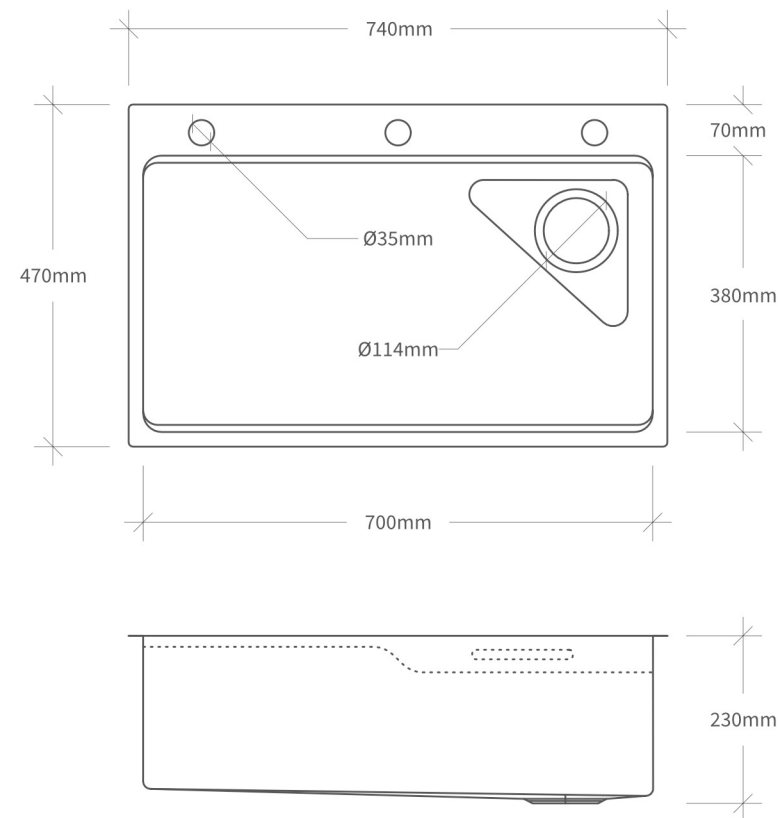

DIMENSÕES

- ▶ Material: Aço inoxidável 304 de alta resistência (aro 2 mm / cuba 1 mm);
- ▶ Capacidade: Cubas com profundidade de 21 cm para maior volume;
- ▶ Furações: Inclui 5 furos para torneiras, doseador, válvula e sistema anti-inundação;
- ▶ Acessórios: Inclui torneira Pure, tábua de corte e doseador;
- ▶ Organização: Equipado com dois cestos acessórios (aço e arame);
- ▶ Instalação: Kit completo com conjunto de sifão incluído.

510 x 510 x 200 (mm)

Quantid.

**RECT. 86
1PIE (Dir.)**

860 x 520 x 200 (mm)

(*) disponível em versão Esquerda.

Quantid.

**RECT. 100
1PIE (Dir.)**

1000 x 520 x 200 (mm)

b) Quantidade  30

PIO REDONDO

450 x 450 x 180 mm

Quantidade  10

PIO REDONDO

490 x 490 x 180 mm

Quantidade  12

(*) imagens meramente ilustrativas

DIMENSOES

PIO QUADRADO

a) 480 x 480 x 180 mm
b) 380 x 380 x 160 mm

PIO REDONDO

450 x 450 x 180 mm

PIO REDONDO

490 x 490 x 180 mm

SEMI-DUETO