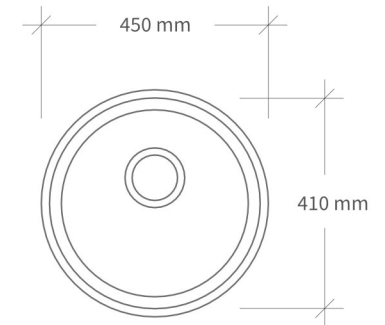

**INFERIOR
RECT. 54 1P**

540 x 440 x 200 mm

INFERIOR RECT. 59 1P 1/2

590 x 440 x 200 mm

Quantidade  1

INFERIOR UNDER 2P

745 x 440 x 190 mm

Quantidade  1

b) Quantidade  30

PIO REDONDO

450 x 450 x 180 mm

Quantidade  10

PIO REDONDO

490 x 490 x 180 mm

Quantidade  12

(*) imagens meramente ilustrativas

DIMENSOES

PIO QUADRADO

a) 480 x 480 x 180 mm
b) 380 x 380 x 160 mm

PIO REDONDO

450 x 450 x 180 mm

PIO REDONDO

490 x 490 x 180 mm

SEMI-DUETO

840 x 440 x 180 mm

Quantidade  10

DUETO

840 x 440 x 180 mm

Quantidade  5

SEMI-DUETO

840 x 440 x 180 mm

DUETO