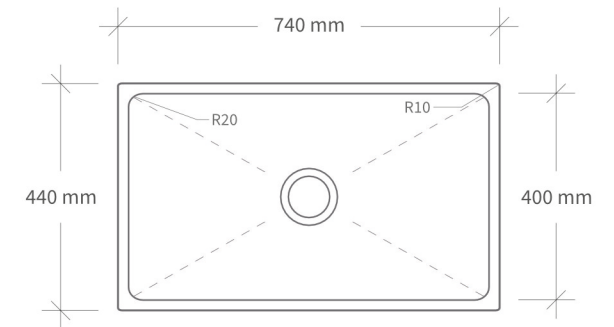

510 x 510 x 200 (mm)

Quantid.

**RECT. 86
1PIE (Dir.)**

860 x 520 x 200 (mm)

(*) disponível em versão Esquerda.

Quantid.

**RECT. 100
1PIE (Dir.)**

1000 x 520 x 200 (mm)

1200 x 520 x 200 (mm)

(*) disponível em versão Esquerda.

INFERIOR

EDGE 44

440 x 440 mm

Quantidade  5

EDGE 54

540 x 440 mm

Quantidade  5

EDGE 74

740 x 440 mm

Quantidade  3

DIMENSOES

EDGE 44

440 x 440 mm

EDGE 54

540 x 440 mm

EDGE 74

740 x 440 mm

**INFERIOR
QDR. 44 1P**

440 x 440 x 200 mm

Quantidade  1

**INFERIOR
RECT. 49 1P**

490 x 440 x 200 mm