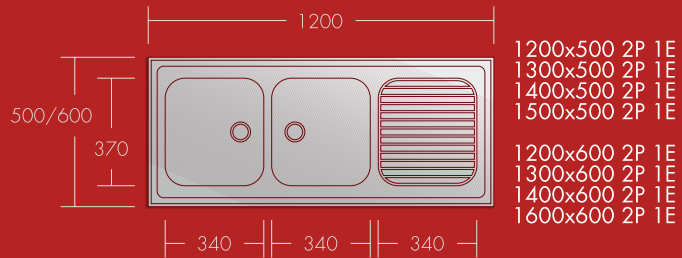

840 x 440 x 180(mm)

10

**PIO REDONDO**

450 x 450 x 180(mm)

10

**PIO REDONDO**

490 x 490 x 180(mm)

12

LAVA-LOUÇAS  
FREGADEROS

INOX

**SCOUT B 1P 1E**  
800 X 500 X 180(mm)

**SMART B 1P 1E**  
1000 x 500 x 180(mm)

**MODULAR 2P 1E**  
1200 x 500 x 180(mm)

LAVA-LOUÇAS INOX  
FREGADEROS INOX

POUSAR

[www.afjsanitarios.com](http://www.afjsanitarios.com)