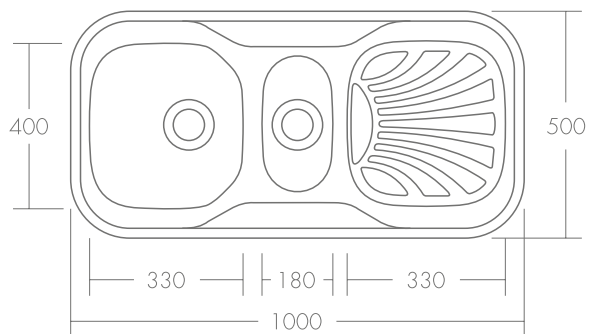

### INFERIOR RECT. 54 1P

540 x 440 x 200(mm)

LAVA-LOUÇAS  
FREGADEROS

INOX

**INFERIOR UNDER 2P**  
745 x 440 x 190(mm)

**INFERIOR RECT. 59 1P 1/2**  
590 x 440 x 200(mm)

**MILENIUM**

1000 X 500 X 180(mm)

**SKYPPER**

630 x 500 x 180(mm)

**PIO QUADRADO**

480 x 480 x 180(mm)

**PIO QUADRADO**

380 x 380 x 160(mm)

5

10

15

30

LAVA-LOUÇAS  
FREGADEROS

INOX

**DUETO**

840 X 440 X 180(mm)

5

**SEMI-DUETO**

840 x 440 x 180(mm)

10

**PIO REDONDO**

450 x 450 x 180(mm)

10

**PIO REDONDO**

490 x 490 x 180(mm)

12