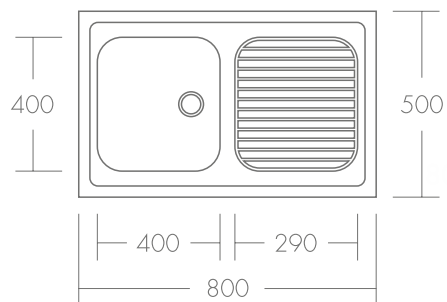

**SKYPPER**

630 x 500 x 180(mm)

**PIO QUADRADO**

480 x 480 x 180(mm)

**PIO QUADRADO**

380 x 380 x 160(mm)

5

10

15

30

LAVA-LOUÇAS  
FREGADEROS

INOX

**DUETO**

840 X 440 X 180(mm)

5

**SEMI-DUETO**

840 x 440 x 180(mm)

10

**PIO REDONDO**

450 x 450 x 180(mm)

10

**PIO REDONDO**

490 x 490 x 180(mm)

12

LAVA-LOUÇAS  
FREGADEROS

INOX

**SCOUT B 1P 1E**  
800 X 500 X 180(mm)

**SMART B 1P 1E**  
1000 x 500 x 180(mm)

**MODULAR 2P 1E**  
1200 x 500 x 180(mm)

LAVA-LOUÇAS INOX  
FREGADEROS INOX

POUSAR

[www.afjsanitarios.com](http://www.afjsanitarios.com)