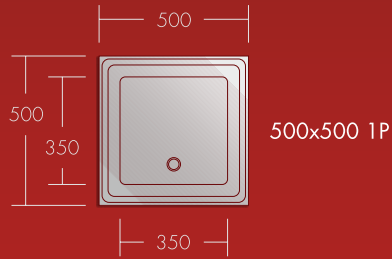

**SKYPPER**

630 x 500 x 180(mm)

**PIO QUADRADO**

480 x 480 x 180(mm)

**PIO QUADRADO**

380 x 380 x 160(mm)

5

10

840 x 440 x 180(mm)

10

**PIO REDONDO**

450 x 450 x 180(mm)

10

**PIO REDONDO**

490 x 490 x 180(mm)

12

LAVA-LOUÇAS  
FREGADEROS

INOX

**SCOUT B 1P 1E**  
800 X 500 X 180(mm)

**SMART B 1P 1E**  
1000 x 500 x 180(mm)

**MODULAR 2P 1E**  
1200 x 500 x 180(mm)

LAVA-LOUÇAS INOX  
FREGADEROS INOX

POUSAR

[www.afjsanitarios.com](http://www.afjsanitarios.com)