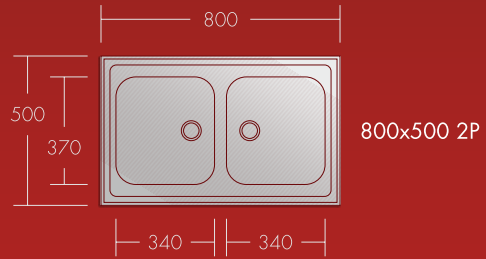

840 x 440 x 180(mm)

10

**PIO REDONDO**

450 x 450 x 180(mm)

10

**PIO REDONDO**

490 x 490 x 180(mm)

12

LAVA-LOUÇAS  
FREGADEROS

INOX

**SCOUT B 1P 1E**  
800 X 500 X 180(mm)

**SMART B 1P 1E**  
1000 x 500 x 180(mm)

**MODULAR 2P 1E**  
1200 x 500 x 180(mm)

LAVA-LOUÇAS INOX  
FREGADEROS INOX

POUSAR

[www.afjsanitarios.com](http://www.afjsanitarios.com)