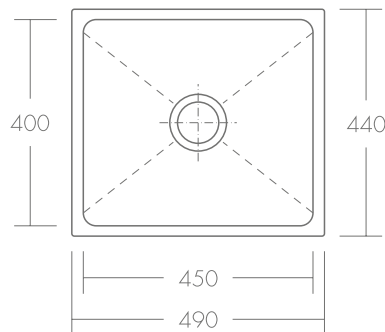

### INFERIOR QDR. 44 1P

440 x 440 x 200(mm)

### INFERIOR RECT. 54 1P

540 x 440 x 200(mm)

LAVA-LOUÇAS  
FREGADEROS

INOX

**INFERIOR UNDER 2P**  
745 x 440 x 190(mm)

**INFERIOR RECT. 59 1P 1/2**  
590 x 440 x 200(mm)

**MILENIUM**

1000 X 500 X 180(mm)

**SKYPPER**

630 x 500 x 180(mm)

**PIO QUADRADO**

480 x 480 x 180(mm)

**PIO QUADRADO**

380 x 380 x 160(mm)

5

10

840 x 440 x 180(mm)

10

**PIO REDONDO**

450 x 450 x 180(mm)

10

**PIO REDONDO**

490 x 490 x 180(mm)

12