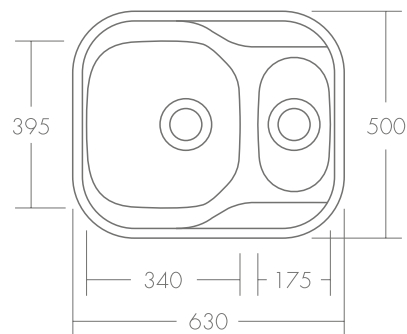

### INFERIOR RECT. 54 1P

540 x 440 x 200(mm)

LAVA-LOUÇAS  
FREGADEROS

INOX

**INFERIOR UNDER 2P**  
745 x 440 x 190(mm)

**INFERIOR RECT. 59 1P 1/2**  
590 x 440 x 200(mm)

**MILENIUM**

1000 X 500 X 180(mm)

**SKYPPER**

630 x 500 x 180(mm)

**PIO QUADRADO**

480 x 480 x 180(mm)

**PIO QUADRADO**

380 x 380 x 160(mm)

5

10

15

30

LAVA-LOUÇAS  
FREGADEROS

INOX

**DUETO**

840 X 440 X 180(mm)

5

**SEMI-DUETO**

840 x 440 x 180(mm)

10

**PIO REDONDO**

450 x 450 x 180(mm)

10

**PIO REDONDO**

490 x 490 x 180(mm)

12