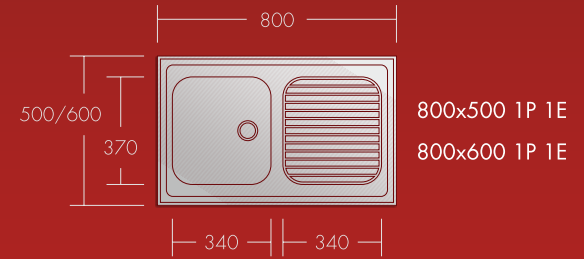

840 x 440 x 180(mm)

10

**PIO REDONDO**

450 x 450 x 180(mm)

10

**PIO REDONDO**

490 x 490 x 180(mm)

12

LAVA-LOUÇAS  
FREGADEROS

INOX

**SCOUT B 1P 1E**  
800 X 500 X 180(mm)

**SMART B 1P 1E**  
1000 x 500 x 180(mm)

**MODULAR 2P 1E**  
1200 x 500 x 180(mm)

LAVA-LOUÇAS INOX  
FREGADEROS INOX

POUSAR

[www.afjsanitarios.com](http://www.afjsanitarios.com)