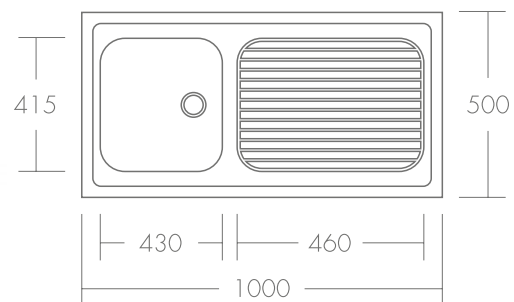

**SKYPPER**

630 x 500 x 180(mm)

**PIO QUADRADO**

480 x 480 x 180(mm)

**PIO QUADRADO**

380 x 380 x 160(mm)

5

10

15

30

LAVA-LOUÇAS  
FREGADEROS

INOX

**DUETO**

840 X 440 X 180(mm)

5

**SEMI-DUETO**

840 x 440 x 180(mm)

10

**PIO REDONDO**

450 x 450 x 180(mm)

10

**PIO REDONDO**

490 x 490 x 180(mm)

12

LAVA-LOUÇAS  
FREGADEROS

INOX

**SCOUT B 1P 1E**  
800 X 500 X 180(mm)

**SMART B 1P 1E**  
1000 x 500 x 180(mm)

**MODULAR 2P 1E**  
1200 x 500 x 180(mm)

LAVA-LOUÇAS INOX  
FREGADEROS INOX

POUSAR

[www.afjsanitarios.com](http://www.afjsanitarios.com)