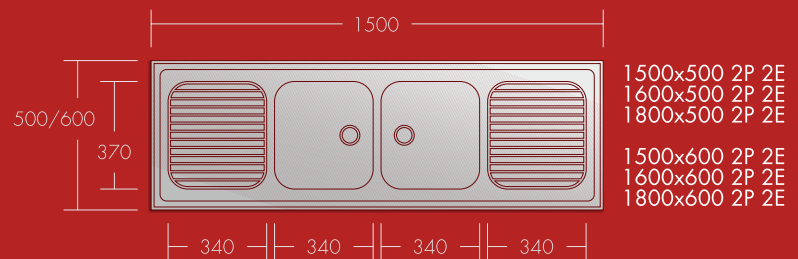

840 x 440 x 180(mm)

10

**PIO REDONDO**

450 x 450 x 180(mm)

10

**PIO REDONDO**

490 x 490 x 180(mm)

12

LAVA-LOUÇAS  
FREGADEROS

INOX

**SCOUT B 1P 1E**  
800 X 500 X 180(mm)

**SMART B 1P 1E**  
1000 x 500 x 180(mm)

**MODULAR 2P 1E**  
1200 x 500 x 180(mm)

LAVA-LOUÇAS INOX  
FREGADEROS INOX

POUSAR

[www.afjsanitarios.com](http://www.afjsanitarios.com)