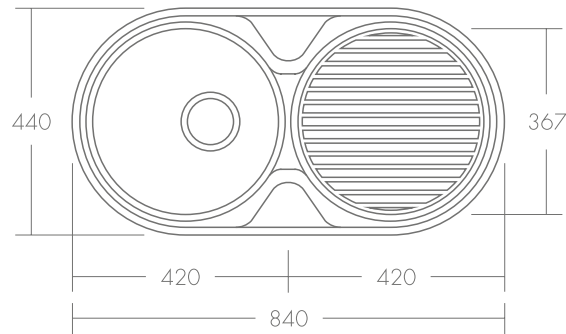

### INFERIOR RECT. 54 1P

540 x 440 x 200(mm)

LAVA-LOUÇAS  
FREGADEROS

INOX

**INFERIOR UNDER 2P**  
745 x 440 x 190(mm)

**INFERIOR RECT. 59 1P 1/2**  
590 x 440 x 200(mm)

**MILENIUM**

1000 X 500 X 180(mm)

**SKYPPER**

630 x 500 x 180(mm)

**PIO QUADRADO**

480 x 480 x 180(mm)

**PIO QUADRADO**

380 x 380 x 160(mm)

5

10

15

30

LAVA-LOUÇAS  
FREGADEROS

INOX

**DUETO**

840 X 440 X 180(mm)

5

**SEMI-DUETO**

840 x 440 x 180(mm)

10

**PIO REDONDO**

450 x 450 x 180(mm)

10

**PIO REDONDO**

490 x 490 x 180(mm)

12