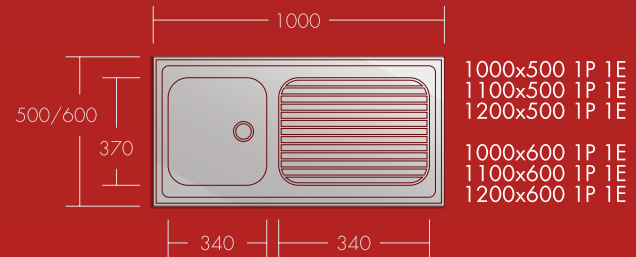

840 x 440 x 180(mm)

10

**PIO REDONDO**

450 x 450 x 180(mm)

10

**PIO REDONDO**

490 x 490 x 180(mm)

12

LAVA-LOUÇAS  
FREGADEROS

INOX

**SCOUT B 1P 1E**  
800 X 500 X 180(mm)

**SMART B 1P 1E**  
1000 x 500 x 180(mm)

**MODULAR 2P 1E**  
1200 x 500 x 180(mm)

LAVA-LOUÇAS INOX  
FREGADEROS INOX

POUSAR

[www.afjsanitarios.com](http://www.afjsanitarios.com)