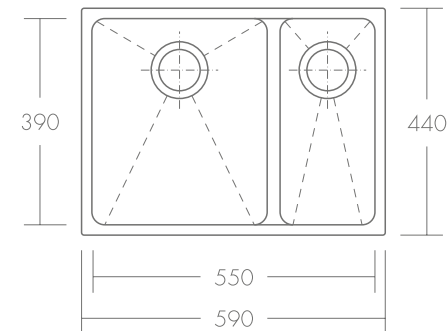

### INFERIOR RECT. 49 1P

490 x 440 x 200(mm)

### INFERIOR RECT. 54 1P

540 x 440 x 200(mm)

LAVA-LOUÇAS  
FREGADEROS

INOX

**INFERIOR UNDER 2P**  
745 x 440 x 190(mm)

**INFERIOR RECT. 59 1P 1/2**  
590 x 440 x 200(mm)

**MILENIUM**

1000 X 500 X 180(mm)

**SKYPPER**

630 x 500 x 180(mm)

**PIO QUADRADO**

480 x 480 x 180(mm)

**PIO QUADRADO**

380 x 380 x 160(mm)

5

10

840 x 440 x 180(mm)

10

**PIO REDONDO**

450 x 450 x 180(mm)

10

**PIO REDONDO**

490 x 490 x 180(mm)

12