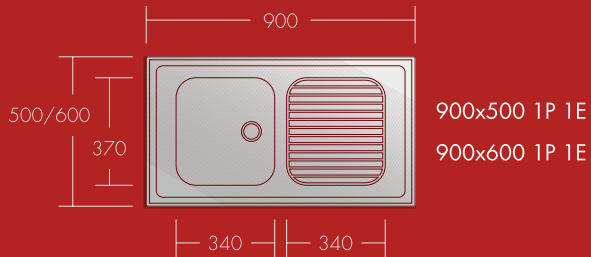

840 x 440 x 180(mm)

10

**PIO REDONDO**

450 x 450 x 180(mm)

10

**PIO REDONDO**

490 x 490 x 180(mm)

12

LAVA-LOUÇAS  
FREGADEROS

INOX

**SCOUT B 1P 1E**  
800 X 500 X 180(mm)

**SMART B 1P 1E**  
1000 x 500 x 180(mm)

**MODULAR 2P 1E**  
1200 x 500 x 180(mm)

LAVA-LOUÇAS INOX  
FREGADEROS INOX

POUSAR

[www.afjsanitarios.com](http://www.afjsanitarios.com)