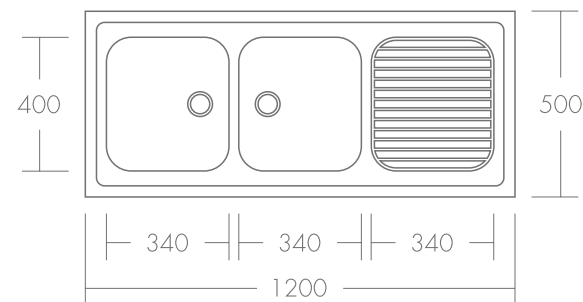

**SKYPPER**

630 x 500 x 180(mm)

**PIO QUADRADO**

480 x 480 x 180(mm)

**PIO QUADRADO**

380 x 380 x 160(mm)

5

10

840 x 440 x 180(mm)

10

**PIO REDONDO**

450 x 450 x 180(mm)

10

**PIO REDONDO**

490 x 490 x 180(mm)

12

LAVA-LOUÇAS  
FREGADEROS

INOX

**SCOUT B 1P 1E**  
800 X 500 X 180(mm)

**SMART B 1P 1E**  
1000 x 500 x 180(mm)

**MODULAR 2P 1E**  
1200 x 500 x 180(mm)

LAVA-LOUÇAS INOX  
FREGADEROS INOX

POUSAR

[www.afjsanitarios.com](http://www.afjsanitarios.com)