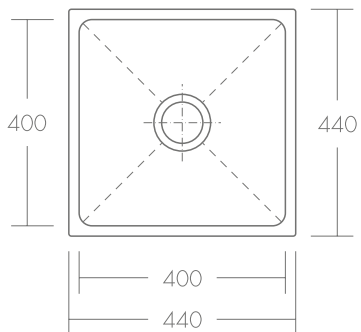

### INFERIOR QDR. 44 1P

440 x 440 x 200(mm)

### INFERIOR RECT. 54 1P

540 x 440 x 200(mm)

LAVA-LOUÇAS  
FREGADEROS

INOX

**INFERIOR UNDER 2P**  
745 x 440 x 190(mm)

**INFERIOR RECT. 59 1P 1/2**  
590 x 440 x 200(mm)

**MILENIUM**

1000 X 500 X 180(mm)

**SKYPPER**

630 x 500 x 180(mm)

**PIO QUADRADO**

480 x 480 x 180(mm)

**PIO QUADRADO**

380 x 380 x 160(mm)

5

10

840 x 440 x 180(mm)

10

**PIO REDONDO**

450 x 450 x 180(mm)

10

**PIO REDONDO**

490 x 490 x 180(mm)

12