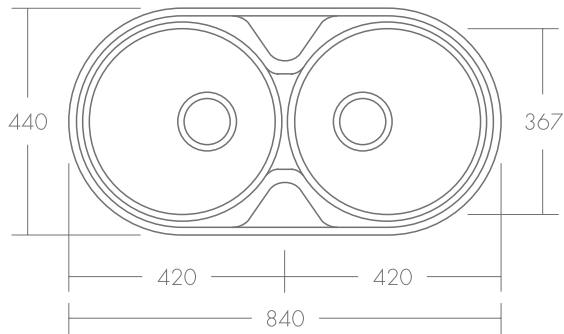

### INFERIOR RECT. 54 1P

540 x 440 x 200(mm)

LAVA-LOUÇAS  
FREGADEROS

INOX

**INFERIOR UNDER 2P**  
745 x 440 x 190(mm)

**INFERIOR RECT. 59 1P 1/2**  
590 x 440 x 200(mm)

**MILENIUM**

1000 X 500 X 180(mm)

**SKYPPER**

630 x 500 x 180(mm)

**PIO QUADRADO**

480 x 480 x 180(mm)

**PIO QUADRADO**

380 x 380 x 160(mm)

5

10

15

30

LAVA-LOUÇAS  
FREGADEROS

INOX

**DUETO**

840 X 440 X 180(mm)

5

**SEMI-DUETO**

840 x 440 x 180(mm)

10

**PIO REDONDO**

450 x 450 x 180(mm)

10

**PIO REDONDO**

490 x 490 x 180(mm)

12