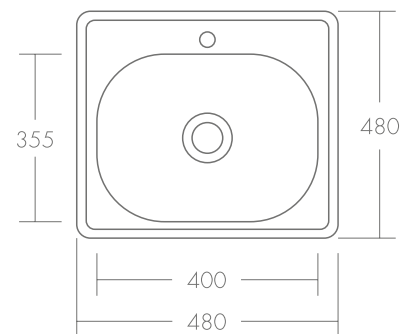

### INFERIOR RECT. 54 1P

540 x 440 x 200(mm)

LAVA-LOUÇAS  
FREGADEROS

INOX

**INFERIOR UNDER 2P**  
745 x 440 x 190(mm)

**INFERIOR RECT. 59 1P 1/2**  
590 x 440 x 200(mm)

**MILENIUM**

1000 X 500 X 180(mm)

**SKYPPER**

630 x 500 x 180(mm)

**PIO QUADRADO**

480 x 480 x 180(mm)

**PIO QUADRADO**

380 x 380 x 160(mm)

5

10

15

30

LAVA-LOUÇAS  
FREGADEROS

INOX

**DUETO**

840 X 440 X 180(mm)

5

**SEMI-DUETO**

840 x 440 x 180(mm)

10

**PIO REDONDO**

450 x 450 x 180(mm)

10

**PIO REDONDO**

490 x 490 x 180(mm)

12