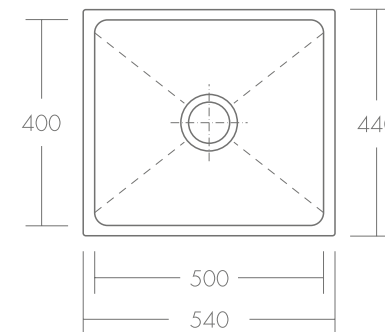

### INFERIOR QDR. 44 1P

440 x 440 x 200(mm)

### INFERIOR RECT. 49 1P

490 x 440 x 200(mm)

### INFERIOR RECT. 54 1P

540 x 440 x 200(mm)

LAVA-LOUÇAS  
FREGADEROS

INOX

**INFERIOR UNDER 2P**  
745 x 440 x 190(mm)

**INFERIOR RECT. 59 1P 1/2**  
590 x 440 x 200(mm)

**MILENIUM**

1000 X 500 X 180(mm)

840 x 440 x 180(mm)

10

**PIO REDONDO**

450 x 450 x 180(mm)

10

**PIO REDONDO**

490 x 490 x 180(mm)

12