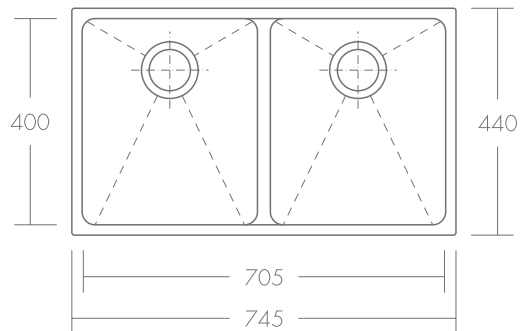

### INFERIOR RECT. 49 1P

490 x 440 x 200(mm)

### INFERIOR RECT. 54 1P

540 x 440 x 200(mm)

LAVA-LOUÇAS  
FREGADEROS

INOX

**INFERIOR UNDER 2P**  
745 x 440 x 190(mm)

**INFERIOR RECT. 59 1P 1/2**  
590 x 440 x 200(mm)

**MILENIUM**

1000 X 500 X 180(mm)

**SKYPPER**

630 x 500 x 180(mm)

**PIO QUADRADO**

480 x 480 x 180(mm)

**PIO QUADRADO**

380 x 380 x 160(mm)

5

10

840 x 440 x 180(mm)

10

**PIO REDONDO**

450 x 450 x 180(mm)

10

**PIO REDONDO**

490 x 490 x 180(mm)

12