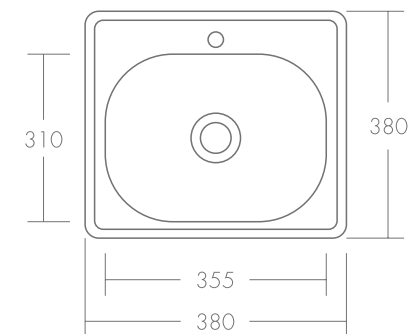

### INFERIOR RECT. 54 1P

540 x 440 x 200(mm)

LAVA-LOUÇAS  
FREGADEROS

INOX

**INFERIOR UNDER 2P**  
745 x 440 x 190(mm)

**INFERIOR RECT. 59 1P 1/2**  
590 x 440 x 200(mm)

**MILENIUM**

1000 X 500 X 180(mm)

**SKYPPER**

630 x 500 x 180(mm)

**PIO QUADRADO**

480 x 480 x 180(mm)

**PIO QUADRADO**

380 x 380 x 160(mm)

5

10

15

30

LAVA-LOUÇAS  
FREGADEROS

INOX

**DUETO**

840 X 440 X 180(mm)

5

**SEMI-DUETO**

840 x 440 x 180(mm)

10

**PIO REDONDO**

450 x 450 x 180(mm)

10

**PIO REDONDO**

490 x 490 x 180(mm)

12