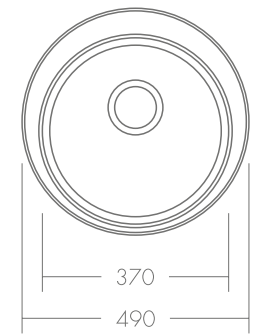

**SKYPPER**

630 x 500 x 180(mm)

**PIO QUADRADO**

480 x 480 x 180(mm)

**PIO QUADRADO**

380 x 380 x 160(mm)

5

10

15

30

LAVA-LOUÇAS  
FREGADEROS

INOX

**DUETO**

840 X 440 X 180(mm)

5

**SEMI-DUETO**

840 x 440 x 180(mm)

10

**PIO REDONDO**

450 x 450 x 180(mm)

10

**PIO REDONDO**

490 x 490 x 180(mm)

12

LAVA-LOUÇAS  
FREGADEROS

INOX

**SCOUT B 1P 1E**  
800 X 500 X 180(mm)

**SMART B 1P 1E**  
1000 x 500 x 180(mm)

**MODULAR 2P 1E**  
1200 x 500 x 180(mm)

LAVA-LOUÇAS INOX  
FREGADEROS INOX

POUSAR

[www.afjsanitarios.com](http://www.afjsanitarios.com)