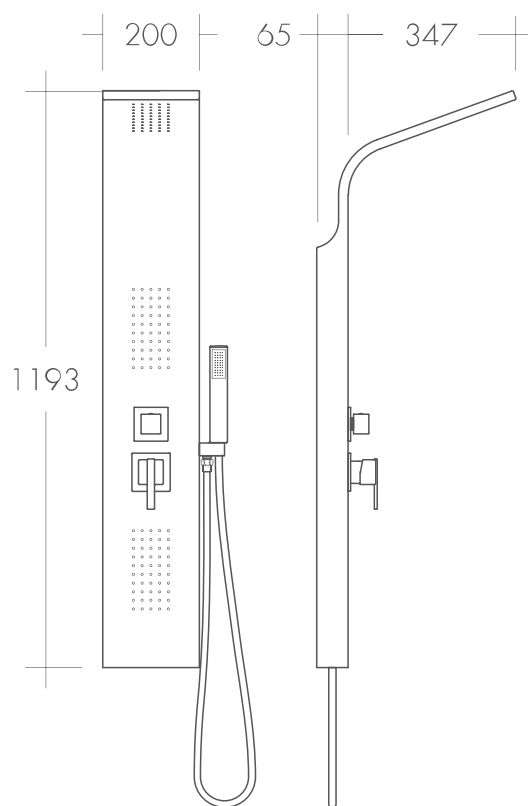

COLUNA DUCHE PRETO 2000

347502002002

ESPECIFICAÇÕES TÉCNICAS

FUNÇÕES	Chuveiro superior; Chuveiro de mão; Chuveiro lateral de hidromassagem
COMPOSIÇÃO	Alumínio lacado
INCLUIDO	Kit fixação; Instruções montagem

Os produtos apresentados seguem especificações técnicas da AFJ.

As dimensões no desenho técnico são apresentadas em milímetros e meramente indicativas.

Para instalação da peça devem ser consideradas as medidas retiradas da peça a ser aplicada.