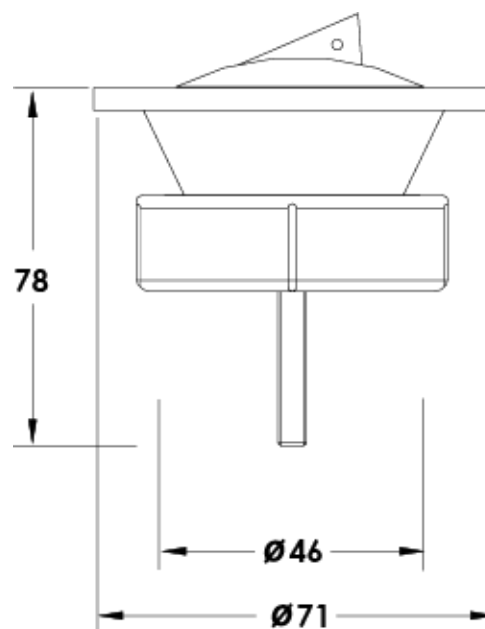

**VÁLVULA LAVATÓRIO/BIDÉ 1 1/4" ø 63 614**  
 350601002001

**ESPECIFICAÇÕES TÉCNICAS**

MATERIAL	ABS
INCLUIDO	Taco branco ø 40; Corrento para taco.
MEDIDA	Rosca 1 1/4"; Espelho p/ taco ø 63

Os produtos apresentados seguem especificações técnicas da AFJ.

As dimensões são apresentadas em milímetros e meramente indicativas.

Para instalação da peça devem ser consideradas as medidas retiradas da peça a ser aplicada.

Reservamos o direito de fazer alterações técnicas que permitam melhorar a funcionalidade dos nossos produtos sem aviso prévio.