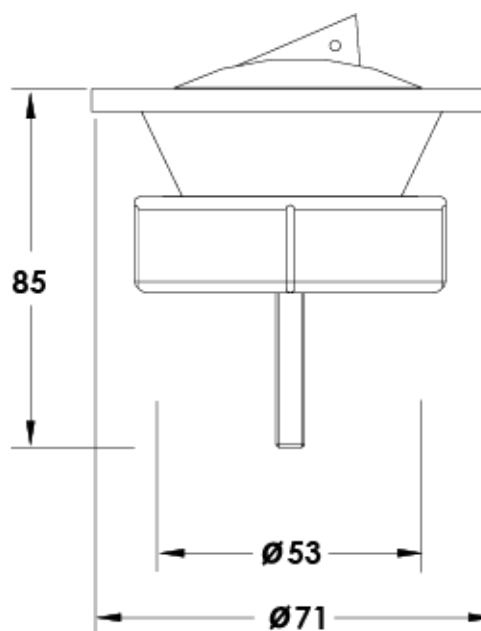

VÁLVULA LAVATÓRIO/BIDÉ 1 1/2" ø 70 614
 350601002003

ESPECIFICAÇÕES TÉCNICAS

MATERIAL	ABS
INCLUIDO	Taco branco ø 45; Corrento para taco.
MEDIDA	Rosca 1 1/2"; Espelho p/ taco ø 70

Os produtos apresentados seguem especificações técnicas da AFJ.

As dimensões são apresentadas em milímetros e meramente indicativas.

Para instalação da peça devem ser consideradas as medidas retiradas da peça a ser aplicada.

Reservamos o direito de fazer alterações técnicas que permitam melhorar a funcionalidade dos nossos produtos sem aviso prévio.