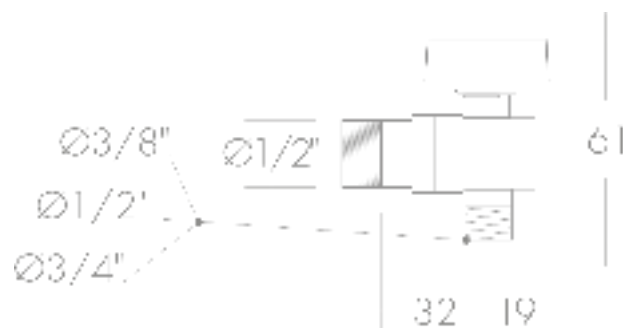

TORNEIRA ESQUADRIA ESFERA S/FILTRO

305180002018 1/2"x1/2"

305180002070 1/2"x3/8"

305180002072 1/2"x3/4"

A torneira de esquadria eco é uma torneira simples e acessível destinada às mais variadas instalações.

Está acondicionada às caixas pequena de 12 unidades e caixa grande de 144 unidades.

ESPECIFICAÇÕES TÉCNICAS

INCLUÍDO	Espelho cromado 1/2"
MATERIAL	Manípulo e corpo de latão
PRESSÃO NOMINAL	16 Bar
PRESSÃO DE ENSAIO	25 Bar
TEMPERATURA	0°C -> 80°C

Os produtos apresentados seguem especificações técnicas da AFJ.

As dimensões são apresentadas em milímetros e meramente indicativas.

Para instalação da peça devem ser consideradas as medidas retiradas da peça a ser aplicada.