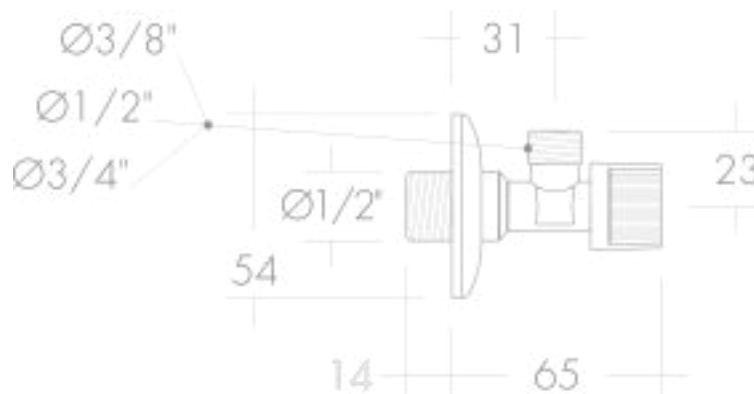

**TORNEIRA ESQUADRIA ESFERA S/FILTRO ECO**

 305192002018    **1/2"x1/2"**

 305192002070    **1/2"x3/8"**

 305192002072    **1/2"x3/4"**

A torneira de esquadria eco é uma torneira simples e acessível destinada às mais variadas instalações.

Está acondicionada às caixas pequena de 2 unidades e caixa grande de 200 unidades.

**ESPECIFICAÇÕES TÉCNICAS**

INCLUÍDO	Espelho cromado 1/2"
MATERIAL	Manípulo de plástico, Corpo de latão
PRESSÃO NOMINAL	16 Bar
PRESSÃO DE ENSAIO	25 Bar
TEMPERATURA	0°C -> 80°C

Os produtos apresentados seguem especificações técnicas da AFJ.

As dimensões são apresentadas em milímetros e meramente indicativas.

Para instalação da peça devem ser consideradas as medidas retiradas da peça a ser aplicada.