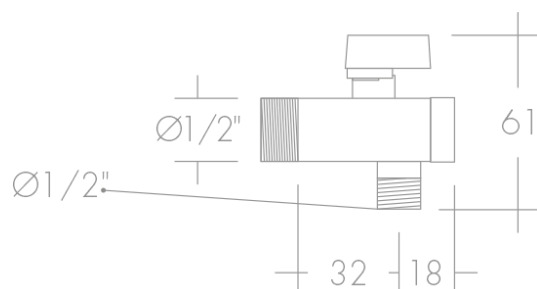

TORNEIRA ESQUADRIA ESFERA C/FILTRO ECO

 305191002018 **1/2" x 1/2"**

 305191002070 **1/2" x 3/8"**

 305191002072 **1/2" x 3/4"**

A torneira de esquadria eco é uma torneira simples e acessível destinada às mais variadas instalações.

Está acondicionada às caixas pequena de 2 unidades e caixa grande de 200 unidades.

ESPECIFICAÇÕES TÉCNICAS

INCLUÍDO	Espelho cromado 1/2"
MATERIAL	Manípulo zinco, Corpo de latão
PRESSÃO NOMINAL	16 Bar
PRESSÃO DE ENSAIO	25 Bar
TEMPERATURA	0°C -> 80°C

Os produtos apresentados seguem especificações técnicas da AFJ.

As dimensões são apresentadas em milímetros e meramente indicativas.

Para instalação da peça devem ser consideradas as medidas retiradas da peça a ser aplicada.