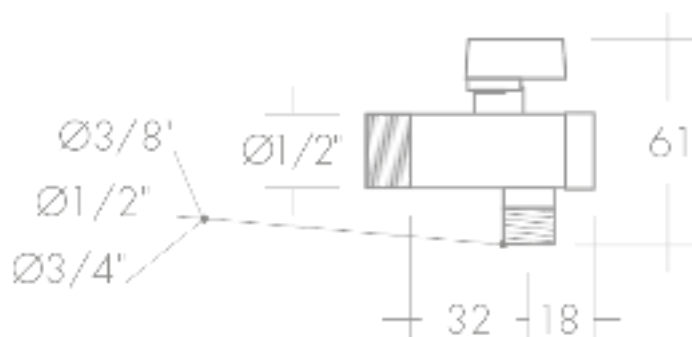

## TORNEIRA ESQUADRIA ESFERA C/FILTRO

305200002018     1/2"x1/2"

305200002070     1/2"x3/8"

305200002072     1/2"x3/4"

A torneira de esquadria eco é uma torneira simples e acessível destinada às mais variadas instalações.

Está acondicionada às caixas pequena de 12 unidades e caixa grande de 144 unidades.

### ESPECIFICAÇÕES TÉCNICAS

INCLUÍDO	Espelho cromado 1/2"
MATERIAL	Manípulo e corpo de latão
PRESSÃO NOMINAL	16 Bar
PRESSÃO DE ENSAIO	25 Bar
TEMPERATURA	0°C -> 80°C

Os produtos apresentados seguem especificações técnicas da AFJ.

As dimensões são apresentadas em milímetros e meramente indicativas.

Para instalação da peça devem ser consideradas as medidas retiradas da peça a ser aplicada.

Reservamos o direito de fazer alterações técnicas que permitam melhorar a funcionalidade dos nossos produtos sem aviso prévio.