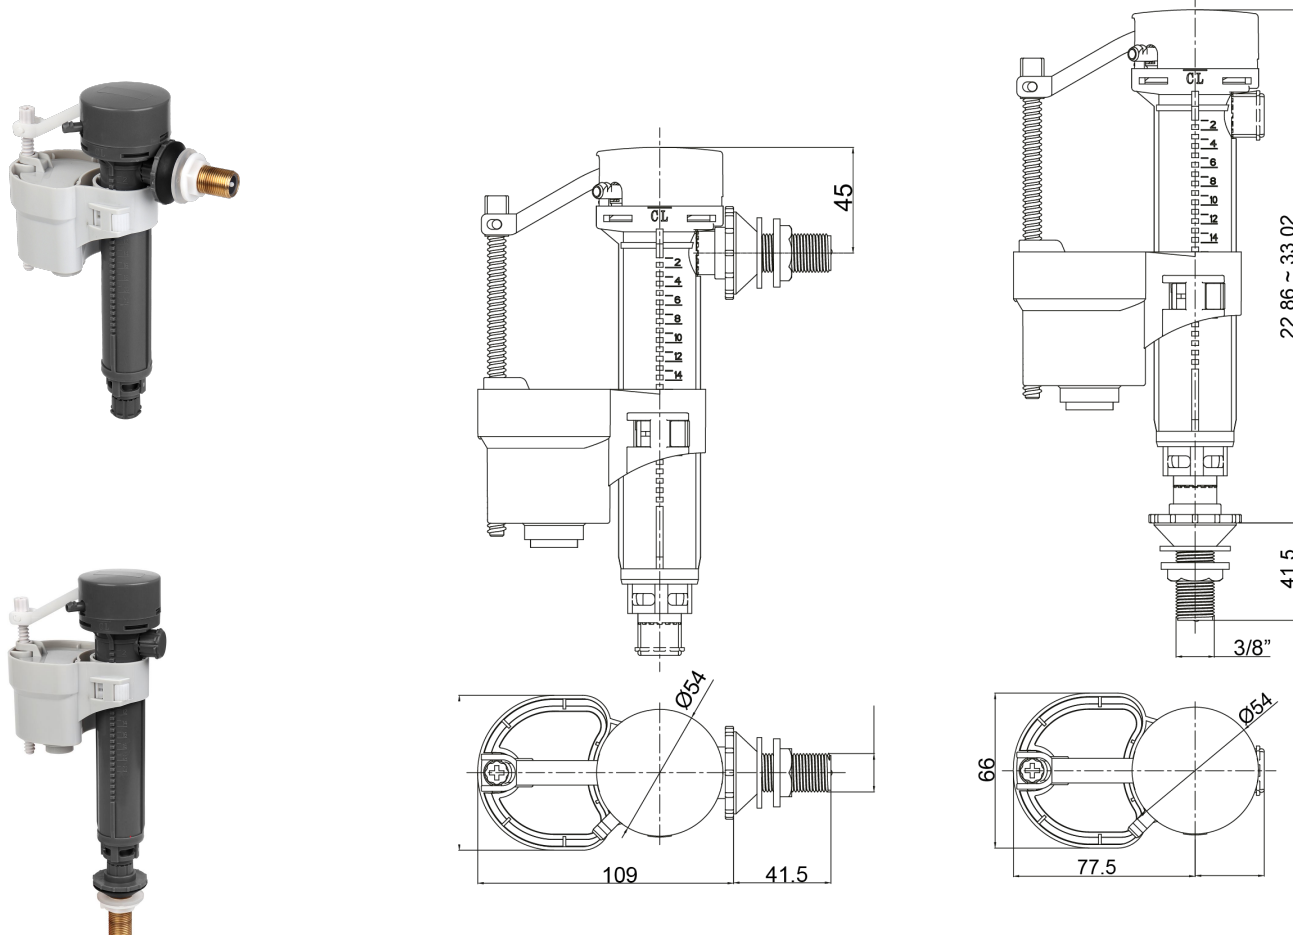

TORNEIRA AUTOCLISMO 3/8" DUO
353600102000

ESPECIFICAÇÕES TÉCNICAS

- Função DUO (alimentação lateral ou inferior)
- Record de 3/8" em latão com filtro interior
- Precisão e fecho instantâneo
- Resistência a picos de 16 bar

Os produtos apresentados seguem especificações técnicas da AFJ.

As dimensões no desenho técnico são apresentadas em milímetros e meram ente indicativas.

Para instalação da peça devem ser consideradas as medidas retiradas da peça a ser aplicada.