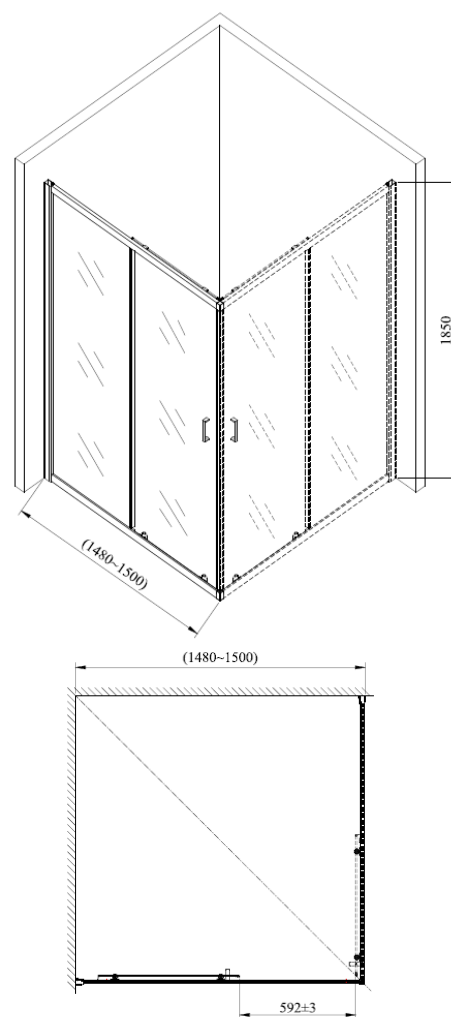

RESGUARDO V6 1500 PRETO

347400402007

ESPECIFICAÇÕES TÉCNICAS

VIDRO	6mm
ACABAMENTO	Calhas: Alumínio lacado em preto.
INLCUÍDO	1 Vidro fixo + 1 Vidro móvel, puxadores, calhas e borrachas de vedação.
PESO BRUTO	48 kgs
	Manual de instruções no interior

Os produtos apresentados seguem especificações técnicas da AFJ.

As dimensões são apresentadas em milímetros e meramente indicativas.

Para instalação da peça devem ser consideradas as medidas retiradas da peça a ser aplicada.