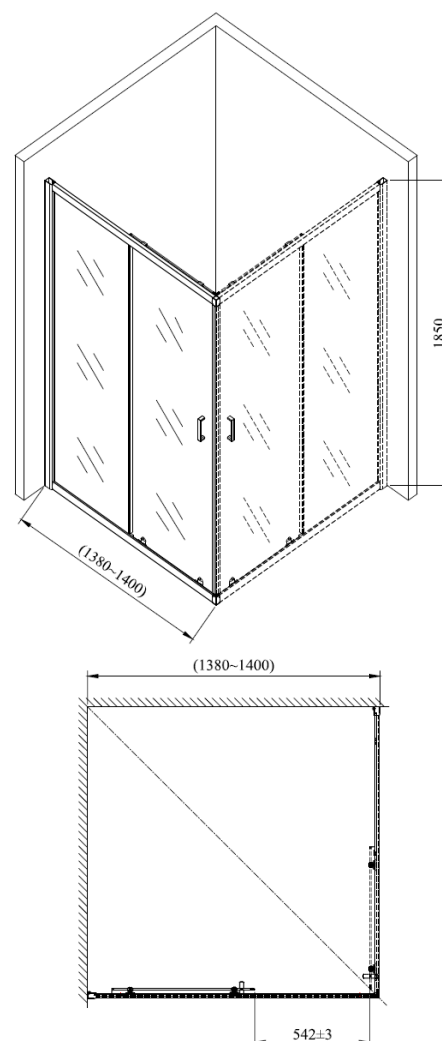

**RESGUARDO V6 1400 PRETO**

347400402006

**ESPECIFICAÇÕES TÉCNICAS**

VIDRO	6mm
ACABAMENTO	Calhas: Alumínio lacado em preto.
INLCUÍDO	1 Vidro fixo + 1 Vidro móvel, puxadores, calhas e borrachas de vedação.
PESO BRUTO	35 kgs
	Manual de instruções no interior

Os produtos apresentados seguem especificações técnicas da AFJ.

As dimensões são apresentadas em milímetros e meramente indicativas.

Para instalação da peça devem ser consideradas as medidas retiradas da peça a ser aplicada.