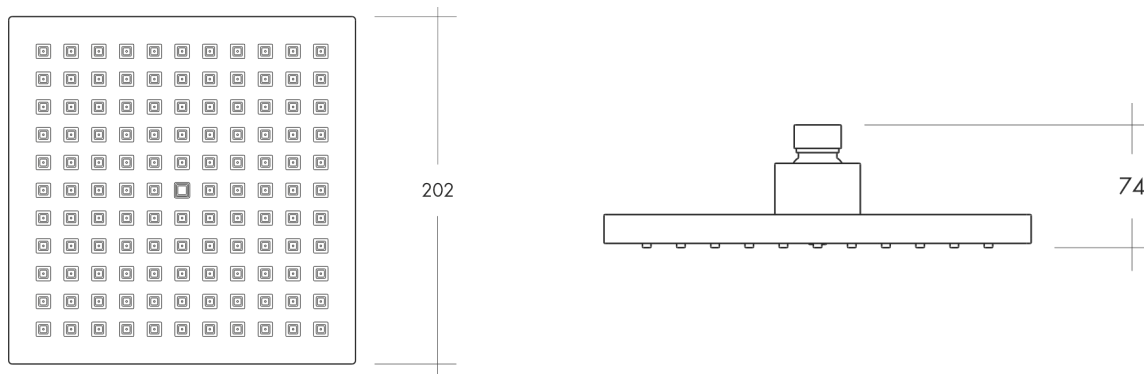

PAK CHUVEIRO QUADRADO 1/2" RIO

332609002034

ESPECIFICAÇÕES TÉCNICAS

MATERIAL	Plástico ABS Cromado
CARACTERÍSTICAS	Rótula; Rosca de 1/2"; Material Anti-Calcário.

Os produtos apresentados seguem especificações técnicas da AFJ.

As dimensões são apresentadas em milímetros e meramente indicativas.

Para instalação da peça devem ser consideradas as medidas retiradas da peça a ser aplicada.

Reservamos o direito de fazer alterações técnicas que permitam melhorar a funcionalidade dos nossos produtos sem aviso prévio.