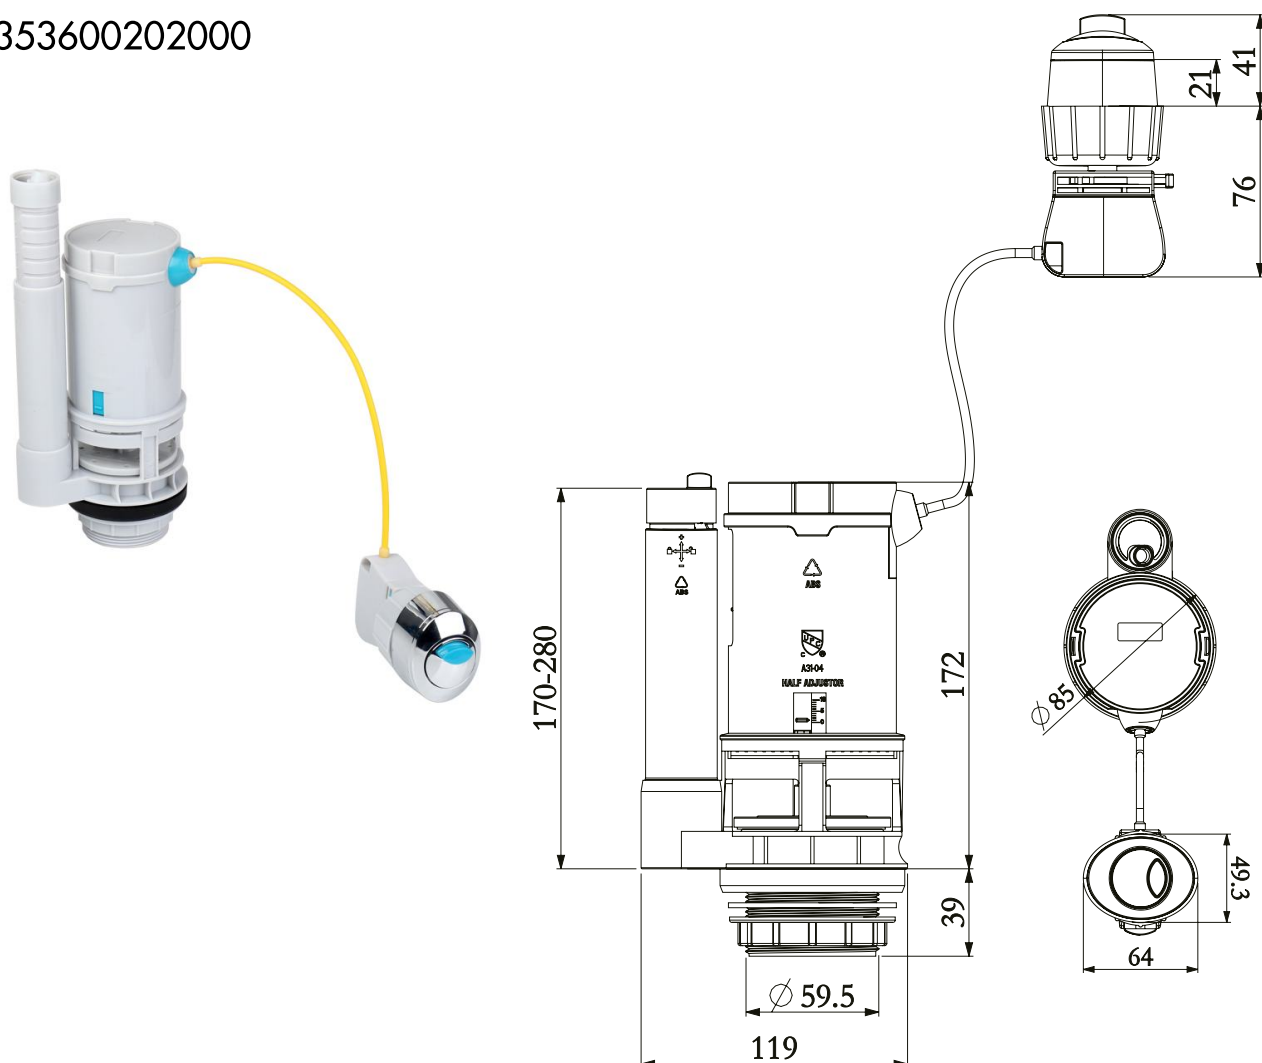

MECANISMO DESCARGA DUO

353600202000

ESPECIFICAÇÕES TÉCNICAS

- Kit de fixação tanque (parafusos inox + emboque) incluído;
- Dupla descarga (regulável);
- Compatível com todos os autoclismos tradicionais;
- Botão ajustável ao tanque de sanita;

Os produtos apresentados seguem especificações técnicas da AFJ.

As dimensões no desenho técnico são apresentadas em milímetros e meram ente indicativas.

Para instalação da peça devem ser consideradas as medidas retiradas da peça a ser aplicada.