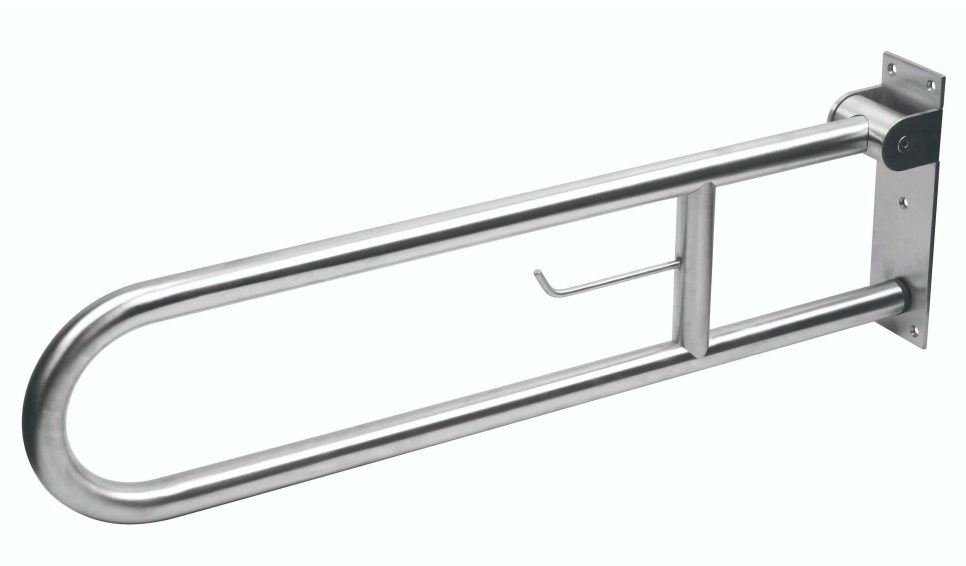

LOSAC APOIO REBATÍVEL /PORTA ROLO

347903102001

ESPECIFICAÇÕES TÉCNICAS

MATERIAL	Inox 304 (Acabamento Escovado)
	Rebatível; Com suporte para rolos de papel;

Os produtos apresentados seguem especificações técnicas da AFJ.
 As dimensões no desenho técnico são apresentadas em milímetros e meramente indicativas.
 Para instalação da peça devem ser consideradas as medidas retiradas da peça a ser aplicada.
 Reservamos o direito de fazer alterações técnicas que permitam melhorar a funcionalidade dos nossos produtos sem aviso prévio.