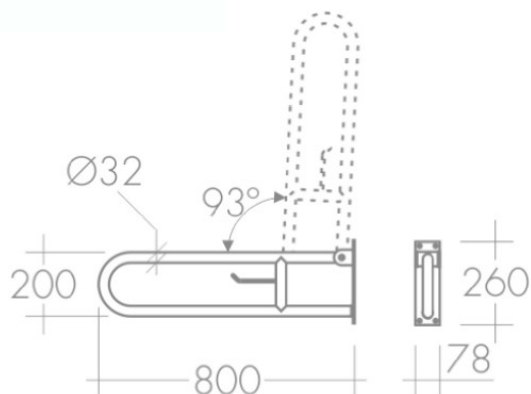

LOSAC APOIO REBATÍVEL /PORTA ROLO

347903102001

ESPECIFICAÇÕES TÉCNICAS

MATERIAL	Inox 304 (Acabamento Escovado)
	Rebatível; Com suporte para rolos de papel;

Os produtos apresentados seguem especificações técnicas da AFJ.
 As dimensões no desenho técnico são apresentadas em milímetros e meramente indicativas.
 Para instalação da peça devem ser consideradas as medidas retiradas da peça a ser aplicada.
 Reservamos o direito de fazer alterações técnicas que permitam melhorar a funcionalidade dos nossos produtos sem aviso prévio.