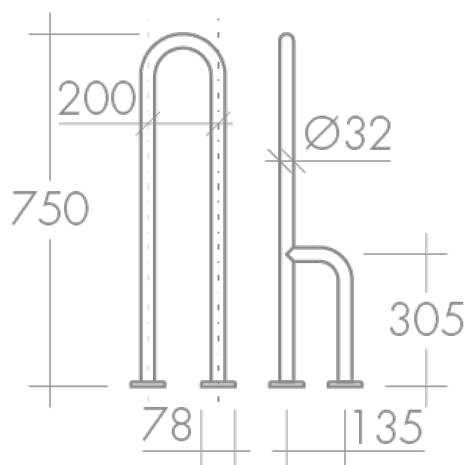

**LOSAC APOIO PAREDE /DIREITO**

347903102021

**ESPECIFICAÇÕES TÉCNICAS**

MATERIAL	Inox 304 (Acabamento Escovado)
	Fixação à parede em 3 pontos

Os produtos apresentados seguem especificações técnicas da AFJ.

As dimensões no desenho técnico são apresentadas em milímetros e meramente indicativas.

Para instalação da peça devem ser consideradas as medidas retiradas da peça a ser aplicada.

Reservamos o direito de fazer alterações técnicas que permitam melhorar a funcionalidade dos nossos produtos sem aviso prévio.