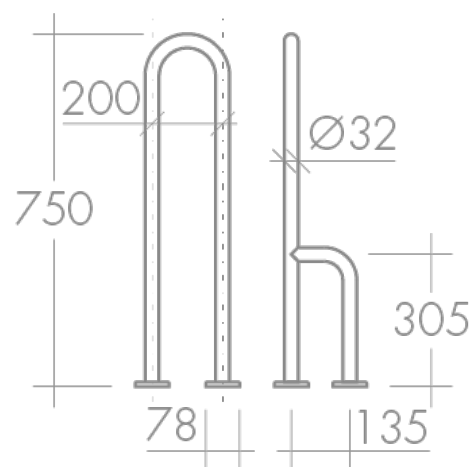

LOSAC APOIO PAREDE /ESQUERDO

347903102020

ESPECIFICAÇÕES TÉCNICAS

MATERIAL	Inox 304 (Acabamento Escovado)
	Fixação à parede em 3 pontos

Os produtos apresentados seguem especificações técnicas da AFJ.

As dimensões no desenho técnico são apresentadas em milímetros e meramente indicativas.

Para instalação da peça devem ser consideradas as medidas retiradas da peça a ser aplicada.

Reservamos o direito de fazer alterações técnicas que permitam melhorar a funcionalidade dos nossos produtos sem aviso prévio.