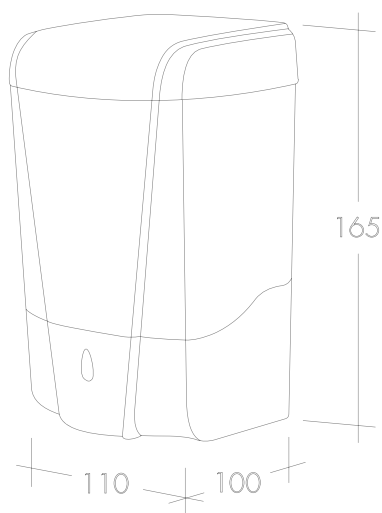

LOSAC DOSEADOR SENSOR ABS 700ml REF. 550

347902702550

ESPECIFICAÇÕES TÉCNICAS

INCLUÍDO	Kit fixação; Instruções de montagem e utilização.
MATERIAL	Plástico ABS
PESO	0,5 kgs
BATERIA	4 x Pilhas AA

Os produtos apresentados seguem especificações técnicas da AFJ.

As dimensões são apresentadas em milímetros e meramente indicativas.

Para instalação da peça devem ser consideradas as medidas retiradas da peça a ser aplicada.

Reservamos o direito de fazer alterações técnicas que permitam melhorar a funcionalidade dos nossos produtos sem aviso prévio.