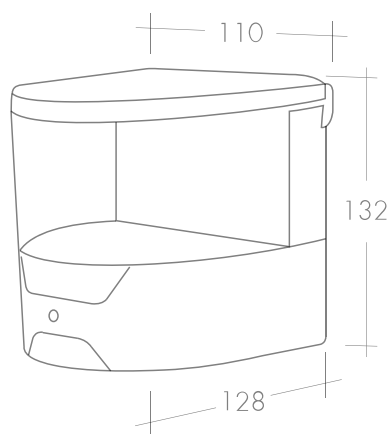

LOSAC DOSEADOR SENSOR ABS 500ml REF. 540

347902702540

ESPECIFICAÇÕES TÉCNICAS

INCLUÍDO	Kit fixação; Instruções de montagem e utilização.
MATERIAL	Plástico ABS
PESO	0,4 kgs
BATERIA	4 x Pilhas AA

Os produtos apresentados seguem especificações técnicas da AFJ.

As dimensões são apresentadas em milímetros e meramente indicativas.

Para instalação da peça devem ser consideradas as medidas retiradas da peça a ser aplicada.

Reservamos o direito de fazer alterações técnicas que permitam melhorar a funcionalidade dos nossos produtos sem aviso prévio.