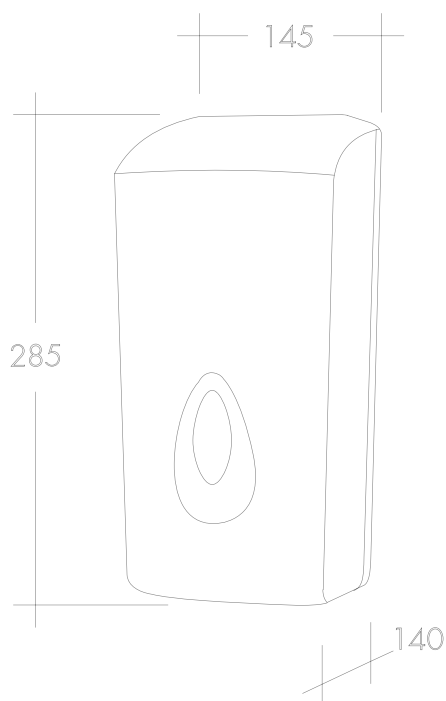

LOSAC DOSEADOR SENSOR ABS 1000ml REF. 538

347902702538

ESPECIFICAÇÕES TÉCNICAS

INCLUÍDO	Kit fixação; Instruções de montagem e utilização.
MATERIAL	Plástico ABS
PESO	1 kgs
BATERIA	4 Pilhas C ou Adaptador AC
	Possível a troca de bomba doseadora para spray ou espuma

Os produtos apresentados seguem especificações técnicas da AFJ.

As dimensões são apresentadas em milímetros e meramente indicativas.

Para instalação da peça devem ser consideradas as medidas retiradas da peça a ser aplicada.