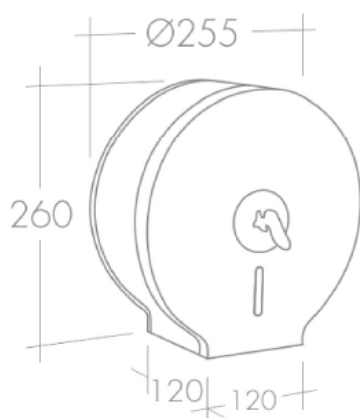

LOSAC PORTA ROLOS JUMBO INOX REF. 512

347902302512

ESPECIFICAÇÕES TÉCNICAS

| | |
|----------|-------------------------------------|
| INCLUÍDO | Kit fixação; Instruções de montagem |
| MATERIAL | Inox |

Os produtos apresentados seguem especificações técnicas da AFJ.

As dimensões no desenho técnico são apresentadas em milímetros e meramente indicativas.

Para instalação da peça devem ser consideradas as medidas retiradas da peça a ser aplicada.

Reservamos o direito de fazer alterações técnicas que permitam melhorar a funcionalidade dos nossos produtos sem aviso prévio