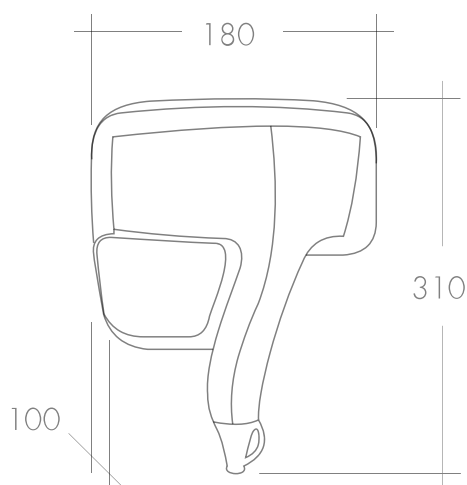

LOSAC SECADOR CABELO COM TOMADA ABS REF. 240

347902202240

ESPECIFICAÇÕES TÉCNICAS

| | |
|------------------|--|
| INCLUÍDO | Kit fixação; Instruções de montagem; Cabo de alimentação |
| MATERIAL | Plástico ABS |
| POTÊNCIA NOMINAL | 1200 W |
| VOLTAGEM | 220 V - 50 / 60 Hz |
| PESO | 2 kgs |
| | Tomada integrada para ligar máquinas de barbear apenas. |

Os produtos apresentados seguem especificações técnicas da AFJ.

As dimensões são apresentadas em milímetros e meramente indicativas.

Para instalação da peça devem ser consideradas as medidas retiradas da peça a ser aplicada.