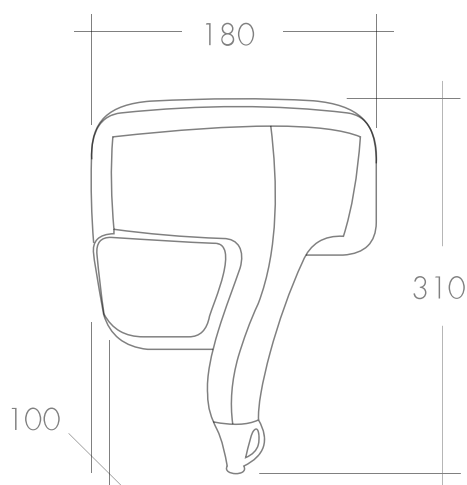

LOSAC SECADOR CABELO ABS REF. 220

347902202220

**ESPECIFICAÇÕES TÉCNICAS**

INCLUÍDO	Kit fixação; Instruções de montagem; Cabo de alimentação
MATERIAL	Plástico ABS
POTÊNCIA NOMINAL	1200 W
VOLTAGEM	220 V - 50 / 60 Hz
PESO	2 kgs

Os produtos apresentados seguem especificações técnicas da AFJ.

As dimensões são apresentadas em milímetros e meramente indicativas.

Para instalação da peça devem ser consideradas as medidas retiradas da peça a ser aplicada.