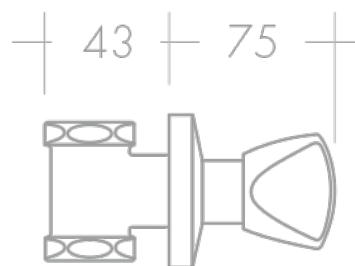

**TORNEIRA PASSAGEM 1/2" TRICÓRNIO**  
 306140002005

**ESPECIFICAÇÕES TÉCNICAS**

INCLUÍDO	Espelho Cromado 1/2"
CASTELO	Castelo comprido
ARTIGOS SUBSTITUIÇÃO	Manípulo tricórnio; Espelho; Castelo comprido;

Os produtos apresentados seguem especificações técnicas da AFJ.

As dimensões são apresentadas em milímetros e meramente indicativas.

Para instalação da peça devem ser consideradas as medidas retiradas da peça a ser aplicada.