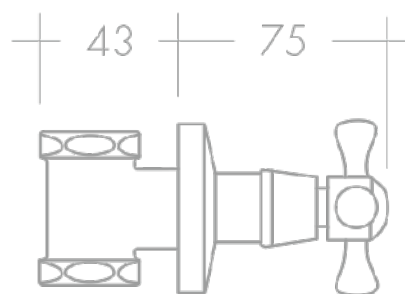

TORNEIRA PASSAGEM 1/2" CRUZETA
 306160002005

ESPECIFICAÇÕES TÉCNICAS

INCLUÍDO	Espelho Cromado 1/2"
CASTELO	Castelo comprido
ARTIGOS SUBSTITUIÇÃO	Manípulo cruzeta; Espelho; Castelo comprido;

Os produtos apresentados seguem especificações técnicas da AFJ.

As dimensões são apresentadas em milímetros e meramente indicativas.

Para instalação da peça devem ser consideradas as medidas retiradas da peça a ser aplicada.

Reservamos o direito de fazer alterações técnicas que permitam melhorar a funcionalidade dos nossos produtos sem aviso prévio.