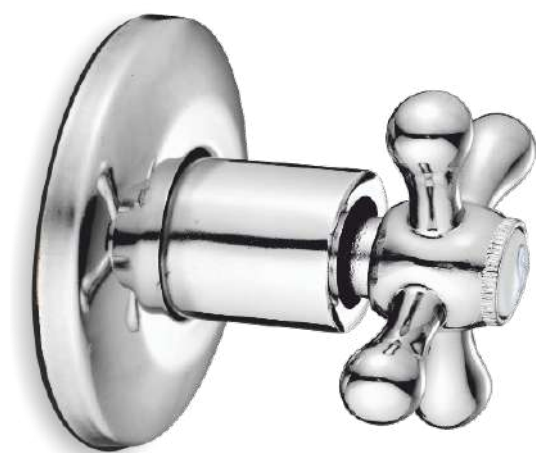

TORNEIRA PASSAGEM 1/2" CRUZETA
 306160002005

ESPECIFICAÇÕES TÉCNICAS

INCLUÍDO	Espelho Cromado 1/2"
CASTELO	Castelo comprido
ARTIGOS SUBSTITUIÇÃO	Manípulo cruzeta; Espelho; Castelo comprido;

Os produtos apresentados seguem especificações técnicas da AFJ.