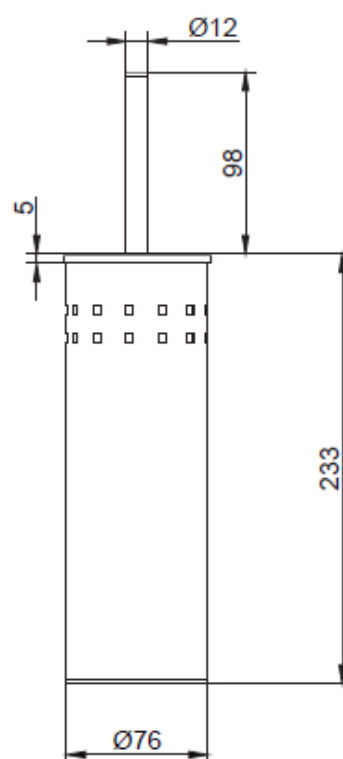

## PAK PORTA PIAÇABA INOX

332251102004

## ESPECIFICAÇÕES TÉCNICAS

COMPOSIÇÃO

Inox

Os produtos apresentados seguem especificações técnicas da AFJ.

As dimensões no desenho técnico são apresentadas em milímetros e meram ente indicativas.

Para instalação da peça devem ser consideradas as medidas retiradas da peça a ser aplicada.