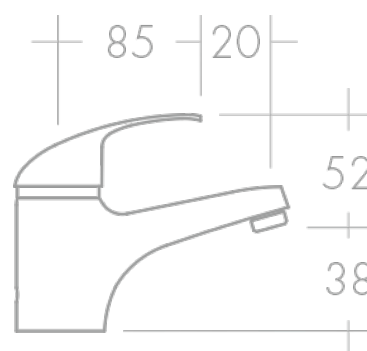

MONOCOMANDO LAVATÓRIO CLASSIK
 310313002031

ESPECIFICAÇÕES TÉCNICAS

CARTUCHO	Cartucho cerâmica 35
INCLUÍDO	Kit fixação; Bichas malha de aço M/F 10/1"x3/8".

Os produtos apresentados seguem especificações técnicas da AFJ.
 As dimensões são apresentadas em milímetros e meramente indicativas.
 Para instalação da peça devem ser consideradas as medidas retiradas da peça a ser aplicada.
 Reservamos o direito de fazer alterações técnicas que permitam melhorar a funcionalidade dos nossos produtos sem aviso prévio.