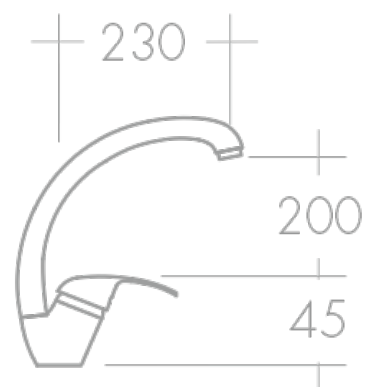

MONOCOMANDO BC/BC BICA ALTA CLASSIK
 310313002041

ESPECIFICAÇÕES TÉCNICAS

| | |
|----------|--|
| CARTUCHO | Cartucho cerâmica 35 |
| INCLUÍDO | Kit fixação; Bichas malha de aço M/F 10/1"x3/8". |

Os produtos apresentados seguem especificações técnicas da AFJ.

As dimensões são apresentadas em milímetros e meramente indicativas.

Para instalação da peça devem ser consideradas as medidas retiradas da peça a ser aplicada.

Reservamos o direito de fazer alterações técnicas que permitam melhorar a funcionalidade dos nossos produtos sem aviso prévio.