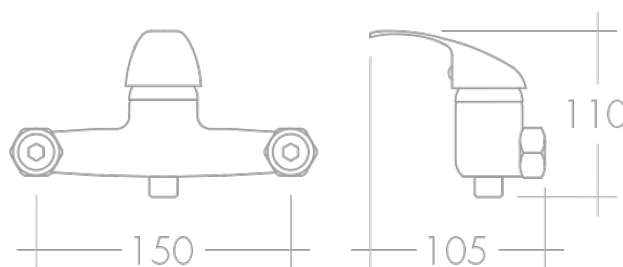

MONOCOMANDO BASE CHUVEIRO CLASSIK

310313002050

ESPECIFICAÇÕES TÉCNICAS

CARTUCHO	Cartucho cerâmica 35
INCLUÍDO	Chuveiro simples cromado; Suporte chuveiro; Ligação fléxivel; Kit excêntricos, anilhas e espelhos cromados.

Os produtos apresentados seguem especificações técnicas da AFJ.

As dimensões são apresentadas em milímetros e meramente indicativas.

Para instalação da peça devem ser consideradas as medidas retiradas da peça a ser aplicada.