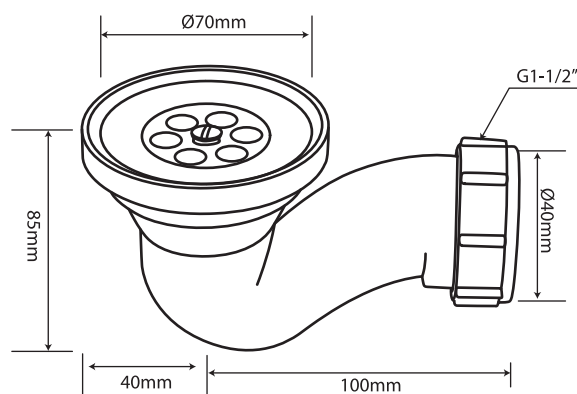

**VVL. POLIBAN SIFONICA 716**

350605002001

**ESPECIFICAÇÕES TÉCNICAS**

MATERIAL	ABS
	1/2"
UN / CAIXA	25 unidades

Os produtos apresentados seguem especificações técnicas da AFJ.

As dimensões são apresentadas em milímetros e meramente indicativas.

Para instalação da peça devem ser consideradas as medidas retiradas da peça a ser aplicada.

Reservamos o direito de fazer alterações técnicas que permitam melhorar a funcionalidade dos nossos produtos sem aviso prévio.