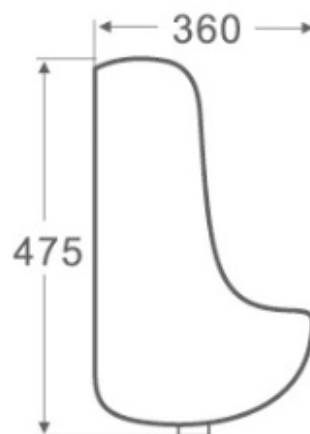

SYON URINOL LOTUS

347727002005

**ESPECIFICAÇÕES TÉCNICAS**

MATERIAL	Cerâmica branca
INCLUIDO	Kit fixação + Sifão urinol ABS Branco

Os produtos apresentados seguem especificações técnicas da AFJ.

As dimensões no desenho técnico são apresentadas em milímetros e meram ente indicativas.