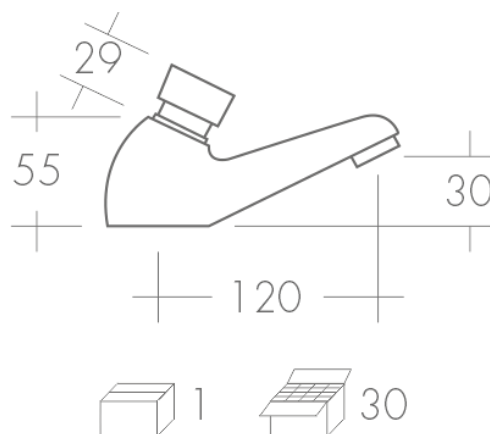

TORNEIRA LAVATÓRIO TEMPORIZADA
 305700002018

ESPECIFICAÇÕES TÉCNICAS

INCLUÍDO	Kit fixação (Anilha + Rosca)
ARTIGOS SUBSTITUIÇÃO	Cartucho temporizado
TEMPO DE DESCARGA	~5s (Ideal para locais públicos, permite economias de água superiores a 85%)
LIGAÇÃO	1/2"

Os produtos apresentados seguem especificações técnicas da AFJ.

As dimensões são apresentadas em milímetros e meramente indicativas.

Para instalação da peça devem ser consideradas as medidas retiradas da peça a ser aplicada.