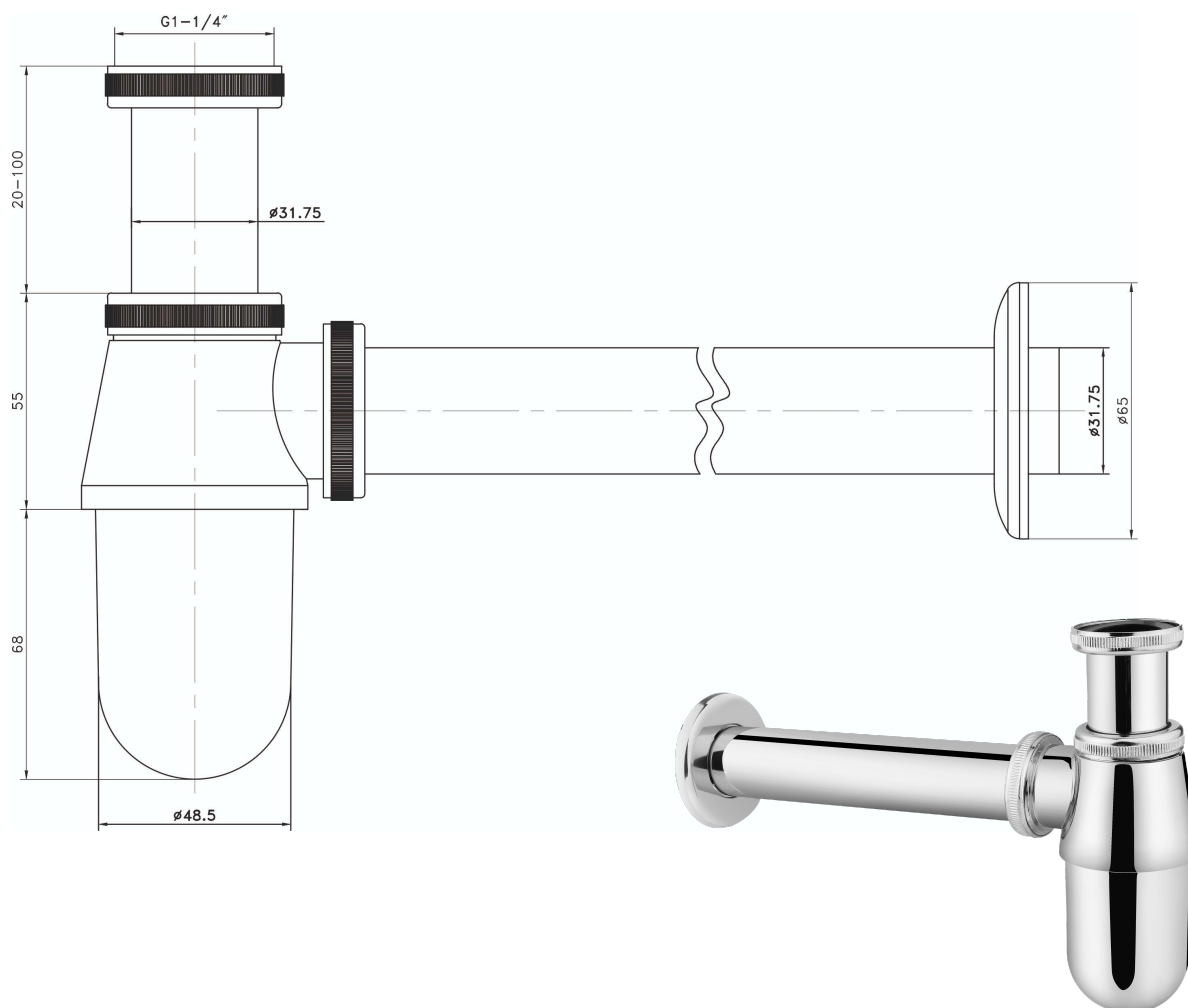

# SIFÃO GARRAFA LAVATÓRIO 1 1/4" CROMADO **255**

350405002006

## ESPECIFICAÇÕES TÉCNICAS

COMPOSIÇÃO

Tubo e espelho inox, corpo e rosca zinco

Os produtos apresentados seguem especificações técnicas da AFJ.

As dimensões são apresentadas em milímetros e meramente indicativas.