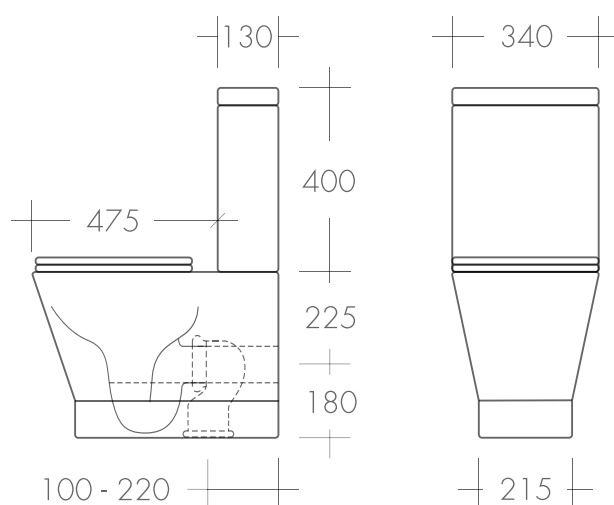

SYON SANITA C/ TAMPO VOLGA

347728002001

ESPECIFICAÇÕES TÉCNICAS

MATERIAL	Cerâmica branca
CARACTERÍSTICAS	Sistema Rimless; Dupla descarga; Tampo fácil instalação.
INCLUIDO	Tampo sanita; Kit fixação; Tanque & Mecanismo descarga.

Os produtos apresentados seguem especificações técnicas da AFJ.

As dimensões no desenho técnico são apresentadas em milímetros e meram ente indicativas.

Para instalação da peça devem ser consideradas as medidas retiradas da peça a ser aplicada.