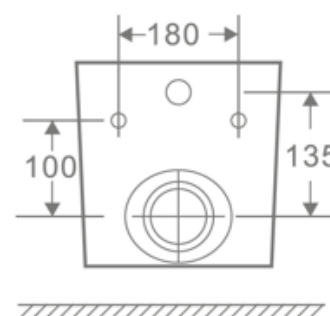

SYON SANITA SUSPENSA C/ TAMPO VOLGA

347728002003

ESPECIFICAÇÕES TÉCNICAS

MATERIAL	Cerâmica branca
CARACTERÍSTICAS	Sistema Rimless; Dupla descarga; Tampo fácil instalação.
INCLUIDO	Tampo sanita; Kit fixação

Os produtos apresentados seguem especificações técnicas da AFJ.

As dimensões no desenho técnico são apresentadas em milímetros e meram ente indicativas.

Para instalação da peça devem ser consideradas as medidas retiradas da peça a ser aplicada.