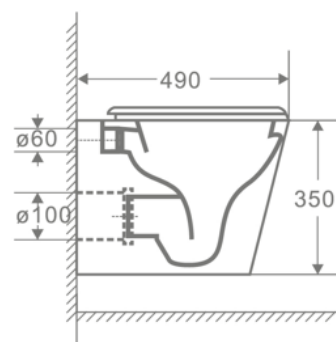

SYON SANITA SUSPENSA C/ TAMPO VOLGA

347728002003

ESPECIFICAÇÕES TÉCNICAS

MATERIAL	Cerâmica branca
CARACTERÍSTICAS	Sistema Rimless; Dupla descarga; Tampo fácil instalação.
INCLUIDO	Tampo sanita; Kit fixação

Os produtos apresentados seguem especificações técnicas da AFJ.

As dimensões no desenho técnico são apresentadas em milímetros e meram ente indicativas.

Para instalação da peça devem ser consideradas as medidas retiradas da peça a ser aplicada.