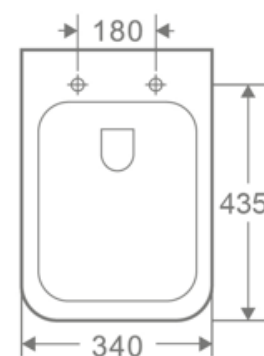

SYON SANITA SUSPENSA C/ TAMPO VOLGA

347728002003

ESPECIFICAÇÕES TÉCNICAS

MATERIAL	Cerâmica branca
CARACTERÍSTICAS	Sistema Rimless; Dupla descarga; Tampo fácil instalação.
INCLUIDO	Tampo sanita; Kit fixação

Os produtos apresentados seguem especificações técnicas da AFJ.

As dimensões no desenho técnico são apresentadas em milímetros e meram ente indicativas.

Para instalação da peça devem ser consideradas as medidas retiradas da peça a ser aplicada.