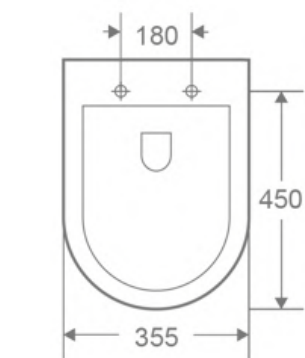

SYON SANITA SUSPENSA C/ TAMPO LOTUS

347727002003

ESPECIFICAÇÕES TÉCNICAS

MATERIAL	Cerâmica branca
CARACTERÍSTICAS	Sistema Rimless; Dupla descarga; Tampo fácil instalação.
INCLUIDO	Tampo sanita; Kit fixação

Os produtos apresentados seguem especificações técnicas da AFJ.

As dimensões no desenho técnico são apresentadas em milímetros e meram ente indicativas.

Para instalação da peça devem ser consideradas as medidas retiradas da peça a ser aplicada.