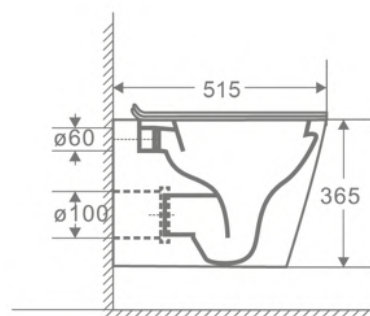

SYON SANITA SUSPENSA C/ TAMPO LOTUS

347727002003

ESPECIFICAÇÕES TÉCNICAS

MATERIAL	Cerâmica branca
CARACTERÍSTICAS	Sistema Rimless; Dupla descarga; Tampo fácil instalação.
INCLUIDO	Tampo sanita; Kit fixação

Os produtos apresentados seguem especificações técnicas da AFJ.

As dimensões no desenho técnico são apresentadas em milímetros e meram ente indicativas.

Para instalação da peça devem ser consideradas as medidas retiradas da peça a ser aplicada.