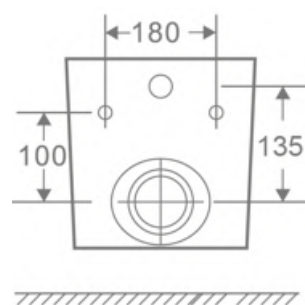

SYON SANITA SUSPENSA C/ TAMPO LOTUS

347727002003

ESPECIFICAÇÕES TÉCNICAS

MATERIAL	Cerâmica branca
CARACTERÍSTICAS	Sistema Rimless; Dupla descarga; Tampo fácil instalação.
INCLUIDO	Tampo sanita; Kit fixação

Os produtos apresentados seguem especificações técnicas da AFJ.

As dimensões no desenho técnico são apresentadas em milímetros e meram ente indicativas.

Para instalação da peça devem ser consideradas as medidas retiradas da peça a ser aplicada.