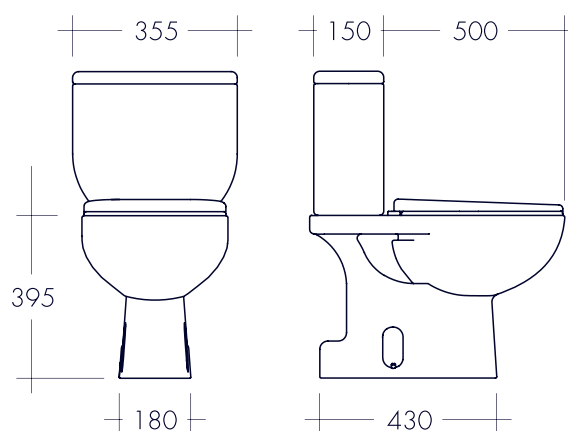

## SANITA C/ TANQUE E TAMPO PAREDE **LUA**

347725002000

### ESPECIFICAÇÕES TÉCNICAS

INCLUÍDO	Kit Mecanismo; Tampo Sanita; Kit fixação.
ARTIGOS SUBSTITUIÇÃO	Sanita; Tanque; Kit Mecanismo; Tampo Sanita; Kit fixação;

Os produtos apresentados seguem especificações técnicas da AFJ.

As dimensões são apresentadas em milímetros e meramente indicativas.

Para instalação da peça devem ser consideradas as medidas retiradas da peça a ser aplicada.

Reservamos o direito de fazer alterações técnicas que permitam melhorar a funcionalidade dos nossos produtos sem aviso prévio.