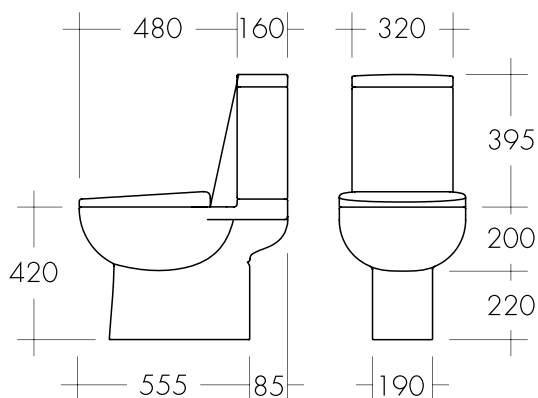

SANITA C/ TANQUE E TAMPO OPAL

347723002001

ESPECIFICAÇÕES TÉCNICAS

INCLUÍDO	Kit Mecanismo; Tampo Sanita; Kit fixação.
ARTIGOS SUBSTITUIÇÃO	Sanita; Tanque; Kit Mecanismo; Tampo Sanita; Kit fixação;

Os produtos apresentados seguem especificações técnicas da AFJ.

As dimensões são apresentadas em milímetros e meramente indicativas.

Para instalação da peça devem ser consideradas as medidas retiradas da peça a ser aplicada.

Reservamos o direito de fazer alterações técnicas que permitam melhorar a funcionalidade dos nossos produtos sem aviso prévio.