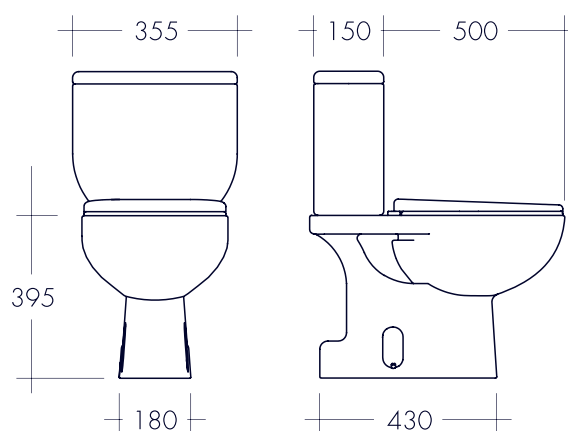

SANITA C/ TANQUE E TAMPO LUA
347725002001

ESPECIFICAÇÕES TÉCNICAS

INCLUÍDO	Kit Mecanismo; Tampo Sanita; Kit fixação.
ARTIGOS SUBSTITUIÇÃO	Sanita; Tanque; Kit Mecanismo; Tampo Sanita; Kit fixação;

Os produtos apresentados seguem especificações técnicas da AFJ.

As dimensões são apresentadas em milímetros e meramente indicativas.

Para instalação da peça devem ser consideradas as medidas retiradas da peça a ser aplicada.

Reservamos o direito de fazer alterações técnicas que permitam melhorar a funcionalidade dos nossos produtos sem aviso prévio.