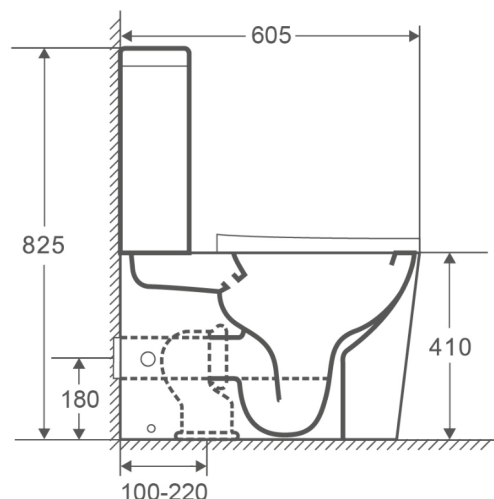

SYON SANITA C/ TAMPO LOTUS

347727002001

ESPECIFICAÇÕES TÉCNICAS

MATERIAL	Cerâmica branca
CARACTERÍSTICAS	Sistema Rimless; Dupla descarga; Tampo fácil instalação.
INCLUIDO	Tampo sanita; Kit fixação; Tanque & Mecanismo descarga.

Os produtos apresentados seguem especificações técnicas da AFJ.

As dimensões no desenho técnico são apresentadas em milímetros e meram ente indicativas.

Para instalação da peça devem ser consideradas as medidas retiradas da peça a ser aplicada.