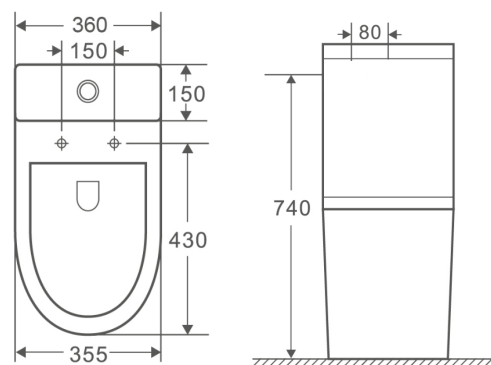

SYON SANITA C/ TAMPO LOTUS

347727002001

ESPECIFICAÇÕES TÉCNICAS

MATERIAL	Cerâmica branca
CARACTERÍSTICAS	Sistema Rimless; Dupla descarga; Tampo fácil instalação.
INCLUIDO	Tampo sanita; Kit fixação; Tanque & Mecanismo descarga.

Os produtos apresentados seguem especificações técnicas da AFJ.

As dimensões no desenho técnico são apresentadas em milímetros e meram ente indicativas.

Para instalação da peça devem ser consideradas as medidas retiradas da peça a ser aplicada.