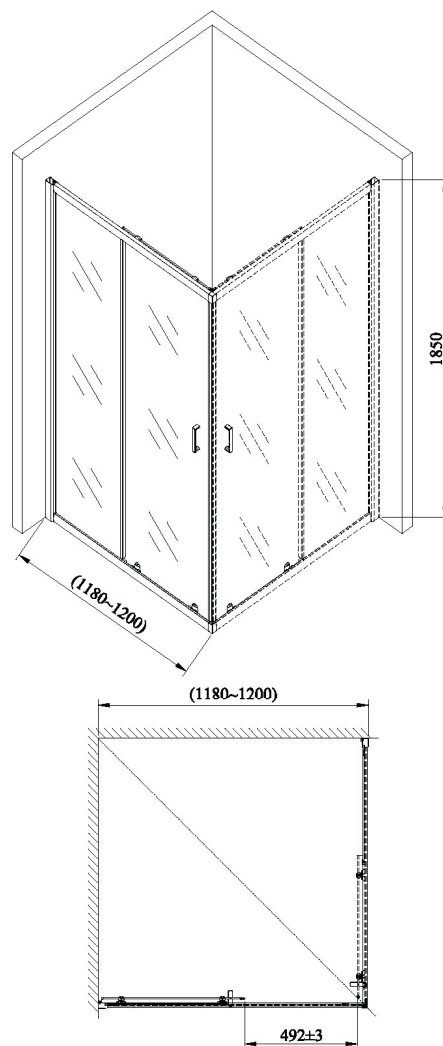

**RESGUARDO V6 1200 PRETO**

347400402004

**ESPECIFICAÇÕES TÉCNICAS**

VIDRO	6mm
ACABAMENTO	Calhas: Alumínio lacado em preto.
INLCUÍDO	1 Vidro fixo + 1 Vidro móvel, puxadores, calhas e borrachas de vedação.
PESO BRUTO	31 kgs
	Manual de instruções no interior

Os produtos apresentados seguem especificações técnicas da AFJ.

As dimensões são apresentadas em milímetros e meramente indicativas.

Para instalação da peça devem ser consideradas as medidas retiradas da peça a ser aplicada.