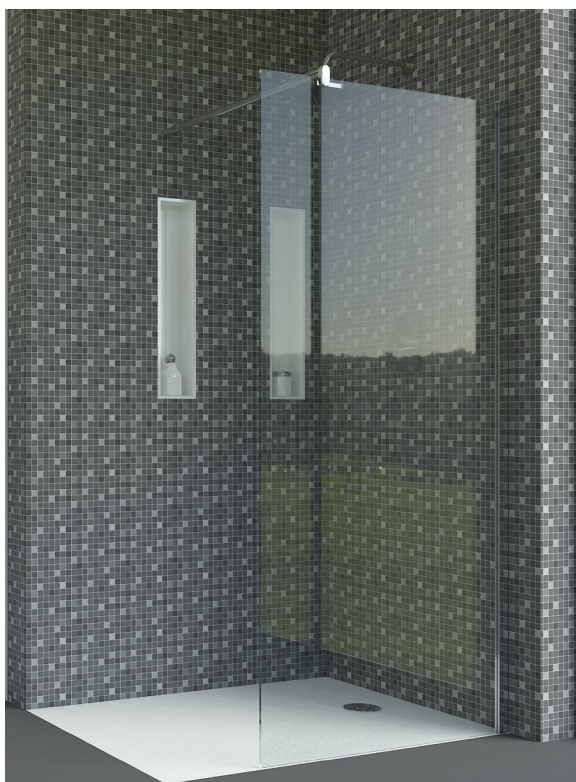

PAINEL V8 TRANSPARENTE CROMADO

80x190	347654102010	120x190	347654102013
90x190	347654102011	130x190	347654102014
100x190	347654102012	140x190	347654102015

PAINEL DUCHE V8
PANEL DUCHA V8

A(mm)	B(mm)
1900 x	800~ 820
1900 x	900~ 920
1900 x	1000~1020
1900 x	1200~1220
1900 x	1300~1320
1900 x	1400~1420

ESPECIFICAÇÕES TÉCNICAS

VIDRO	8mm
ACABAMENTO	Calhas: Alumínio Cromado; Suporte: Latão Cromado
INLCUÍDO	Perfil parede + perfil vidro; Suporte parede 70-120cm; Kit fixação
	Manual de instruções no interior