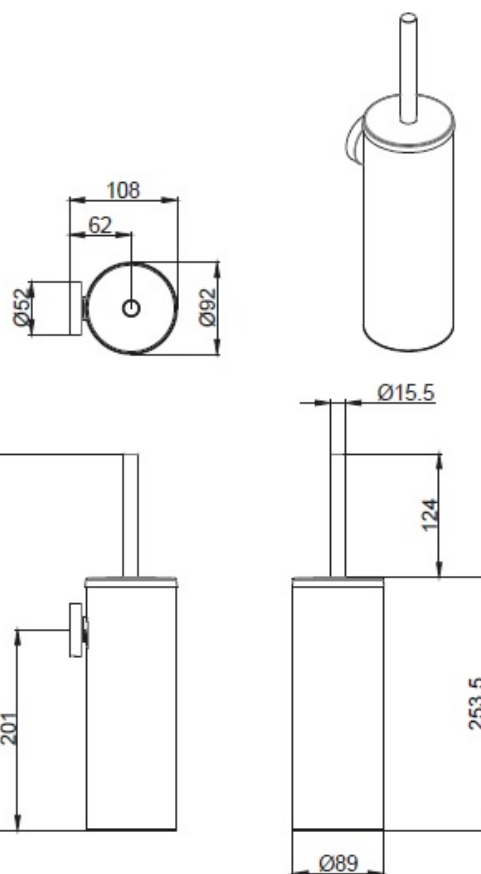

PAK PORTA PIAÇA BA TOP INOX

332251102005

ESPECIFICAÇÕES TÉCNICAS

MATERIAL	Inox
INCLUÍDO	Kit fixação (2 parafusos + 2 buchas)
	Contém pater para fixação à parede

Os produtos apresentados seguem especificações técnicas da AFJ.

As dimensões no desenho técnico são apresentadas em milímetros e meram ente indicativas.

Para instalação da peça devem ser consideradas as medidas retiradas da peça a ser aplicada.

Reservamos o direito de fazer alterações técnicas que permitam melhorar a funcionalidade dos nossos produtos sem aviso prévio.