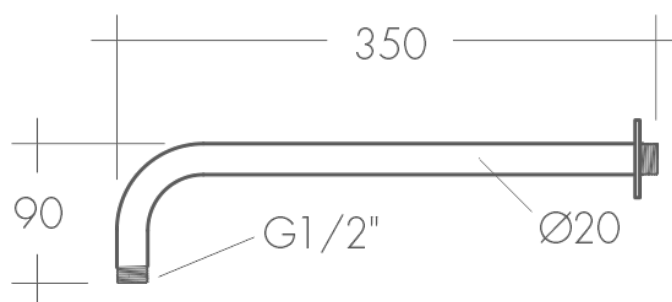

HASTE CHUVEIRO ESPELHO QUADRADO 90° 1/2" 35cm

332608012035

ESPECIFICAÇÕES TÉCNICAS

INCLUÍDO	Espelho quadrado cromado 1/2"
COMPOSIÇÃO	Corpo: Latão cromado; Espelho: Inox

Os produtos apresentados seguem especificações técnicas da AFJ.

As dimensões são apresentadas em milímetros e meramente indicativas.

Para instalação da peça devem ser consideradas as medidas retiradas da peça a ser aplicada.

Reservamos o direito de fazer alterações técnicas que permitam melhorar a funcionalidade dos nossos produtos sem aviso prévio.