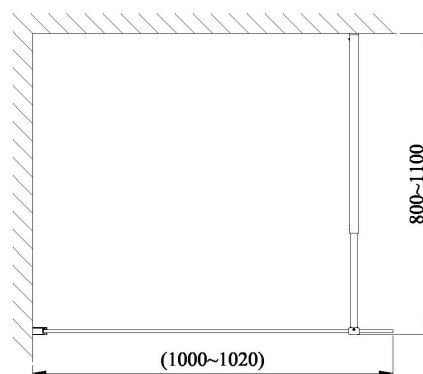

PAINEL FIXO V8 TRANSPARENTE 100x190 PRETO

347656102012

ESPECIFICAÇÕES TÉCNICAS

VIDRO	8mm
ACABAMENTO	Calhas: Alumínio Lacado em Preto; Suporte: Latão Lacado em Preto
INLCUÍDO	Perfil parede + perfil vidro; Suporte parede 80-110cm; Kit fixação
PESO BRUTO	42 kgs
	Manual de instruções no interior

Os produtos apresentados seguem especificações técnicas da AFJ.

As dimensões são apresentadas em milímetros e meramente indicativas.

Para instalação da peça devem ser consideradas as medidas retiradas da peça a ser aplicada.