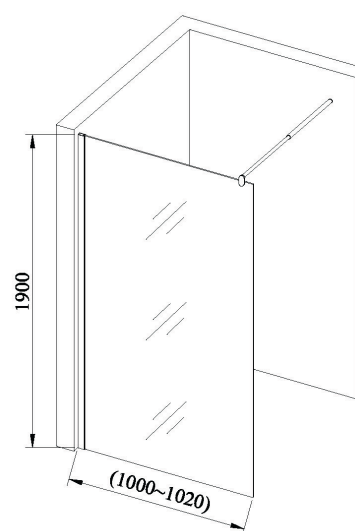

PAINEL FIXO V8 TRANSPARENTE 100x190 PRETO

347656102012

ESPECIFICAÇÕES TÉCNICAS

VIDRO	8mm
ACABAMENTO	Calhas: Alumínio Lacado em Preto; Suporte: Latão Lacado em Preto
INLCUÍDO	Perfil parede + perfil vidro; Suporte parede 80-110cm; Kit fixação
PESO BRUTO	42 kgs
	Manual de instruções no interior

Os produtos apresentados seguem especificações técnicas da AFJ.

As dimensões são apresentadas em milímetros e meramente indicativas.

Para instalação da peça devem ser consideradas as medidas retiradas da peça a ser aplicada.