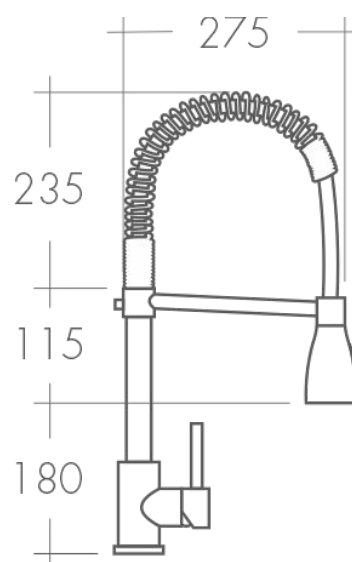

MONOCOMANDO BANCA CHUVEIRO
PRIME PRETO

310312002045

ESPECIFICAÇÕES TÉCNICAS

CARACTERÍSTICAS	Cartucho cerâmico 35mm
	Chuveiro flexível com função jato ou chuva
INCLUÍDO	Ligações monocomando 3/8

Os produtos apresentados seguem especificações técnicas da AFJ.

As dimensões são apresentadas em milímetros e meramente indicativas.

Para instalação da peça devem ser consideradas as medidas retiradas da peça a ser aplicada.

Reservamos o direito de fazer alterações técnicas que permitam melhorar a funcionalidade dos nossos produtos sem aviso prévio.