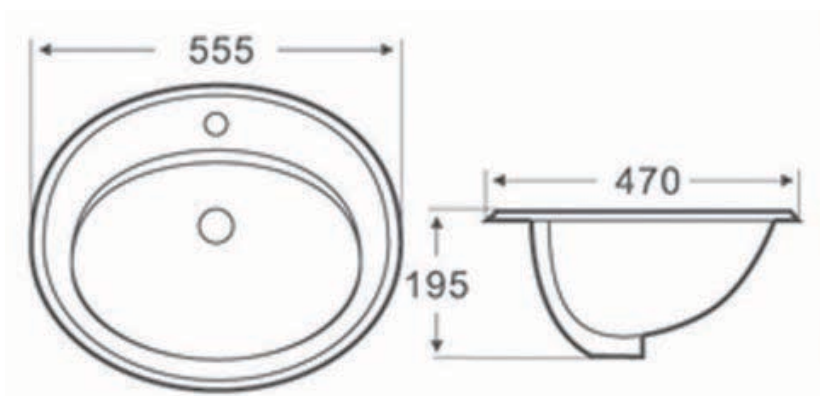

LAVATÓRIO ENCASTRAR URANO

347724102002

ESPECIFICAÇÕES TÉCNICAS

COMPOSIÇÃO	Cerâmica branca.
APLICAÇÃO	Para encastrar sobre bancada.

Os produtos apresentados seguem especificações técnicas da AFJ.

As dimensões são apresentadas em milímetros e meramente indicativas.